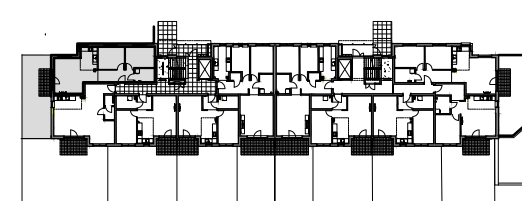

OSIEDLE  
MIESZKO

skala 1:100

### MIESZKANIE A.0.1

Nazwa	Numer	Pow
Hall	A.0.1.1	7.75 m <sup>2</sup>
Salon z aneksem	A.0.1.2	28.44 m <sup>2</sup>
Pokój	A.0.1.3	10.71 m <sup>2</sup>
Pokój	A.0.1.4	11.38 m <sup>2</sup>
Łazienka	A.0.1.5	4.79 m <sup>2</sup>

63.08 m<sup>2</sup>

PARTER

Nr budynku:

C

Adres obiektu: ul. Władysława IV 12, Lębork  
działka nr 299/7, obr.11