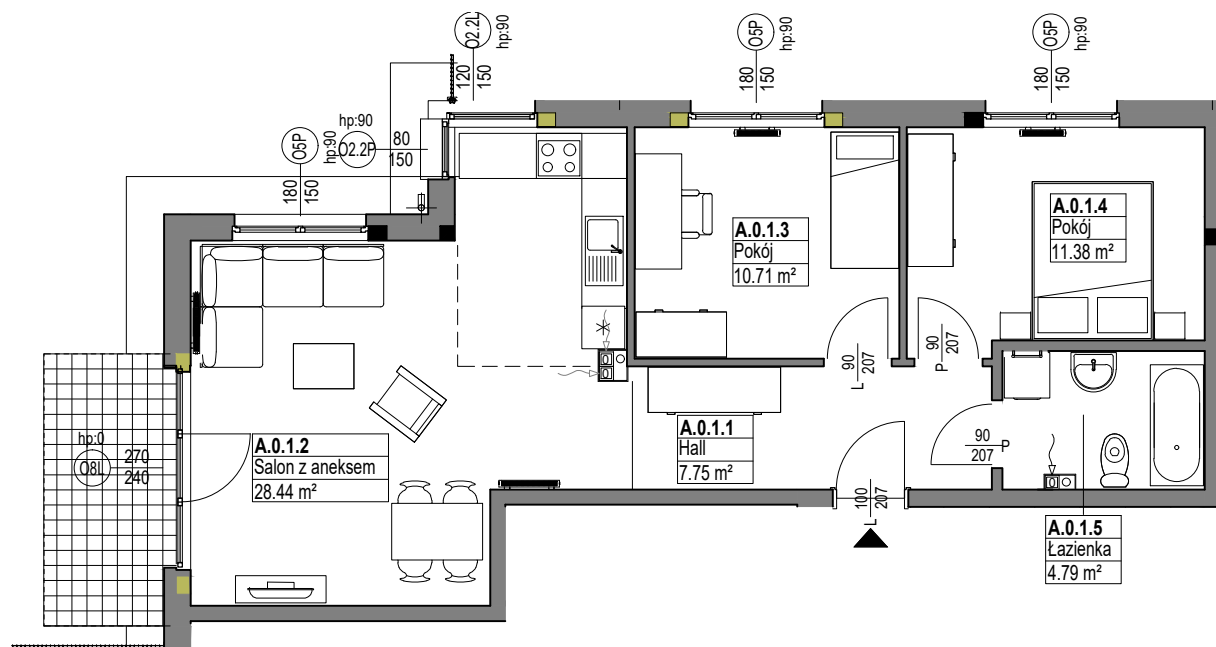

OSIEDLE  
MIESZKO

skala 1:100

### MIESZKANIE A.0.1

Nazwa	Numer	Pow
Hall	A.0.1.1	7.75 m <sup>2</sup>
Salon z aneksem	A.0.1.2	28.44 m <sup>2</sup>
Pokój	A.0.1.3	10.71 m <sup>2</sup>
Pokój	A.0.1.4	11.38 m <sup>2</sup>
Łazienka	A.0.1.5	4.79 m <sup>2</sup>

63.08 m<sup>2</sup>

PARTER

Nr budynku:

C

Adres obiektu: ul. Władysława IV 12, Lębork  
działka nr 299/7, obr.11