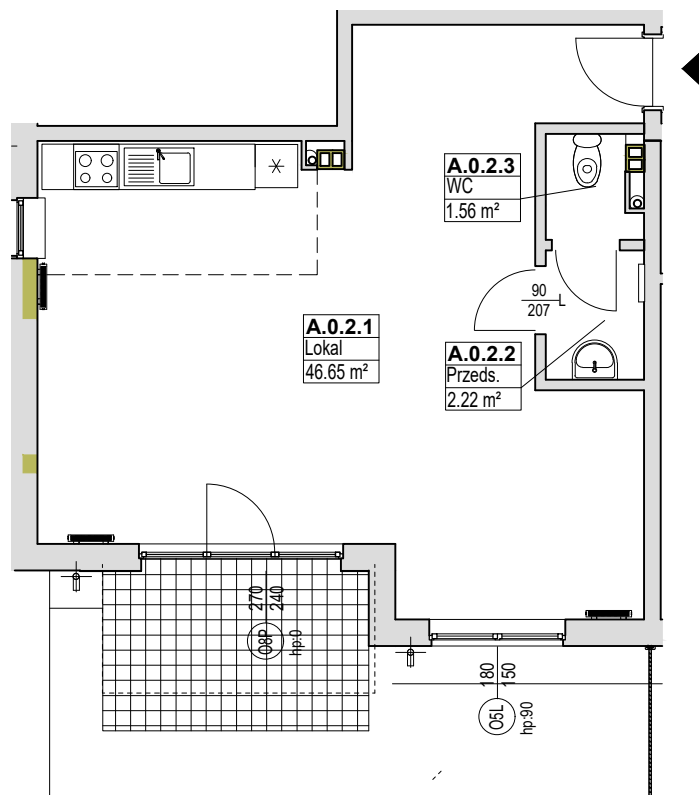

OSIEDLE  
MIESZKO

skala 1:100

### MIESZKANIE A.0.2

Nazwa	Numer	Pow
Hall	A.0.2.1	6.88 m <sup>2</sup>
Salon z aneksem	A.0.2.2	26.30 m <sup>2</sup>
Pokój	A.0.2.3	12.60 m <sup>2</sup>
Łazienka	A.0.2.4	4.31 m <sup>2</sup>
		50.09 m <sup>2</sup>

PARTER

Nr budynku: C

Adres obiektu: ul. Władysława IV 12, Lębork  
działka nr 299/7, obr.11