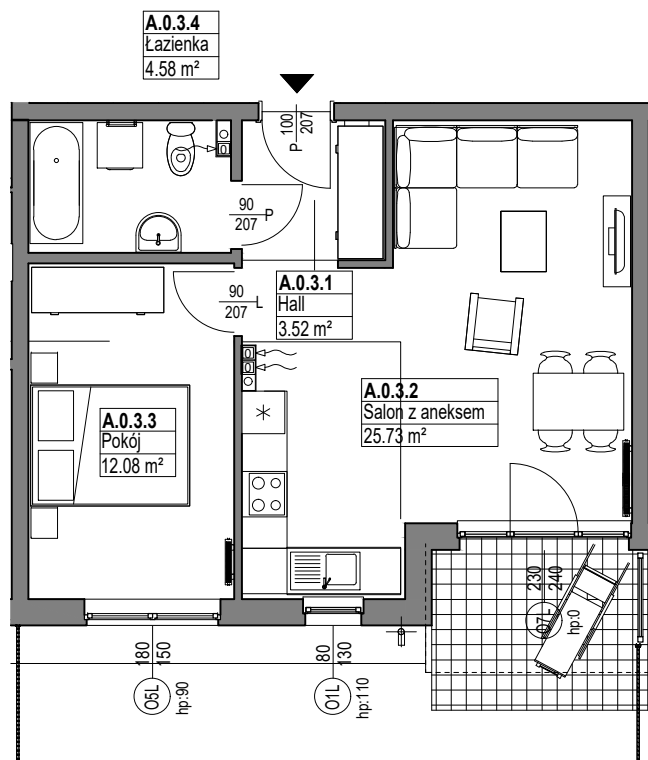

OSIEDLE
MIESZKO

skala 1:100

MIESZKANIE A.0.3

| Nazwa | Numer | Pow |
|-----------------|---------|----------------------|
| Hall | A.0.3.1 | 3.52 m ² |
| Salon z aneksem | A.0.3.2 | 25.73 m ² |
| Pokój | A.0.3.3 | 12.08 m ² |
| Łazienka | A.0.3.4 | 4.58 m ² |
| | | 45.89 m ² |

PARTER

Nr budynku:

C

Adres obiektu: ul. Władysława IV 12, Lębork
działka nr 299/7, obr.11