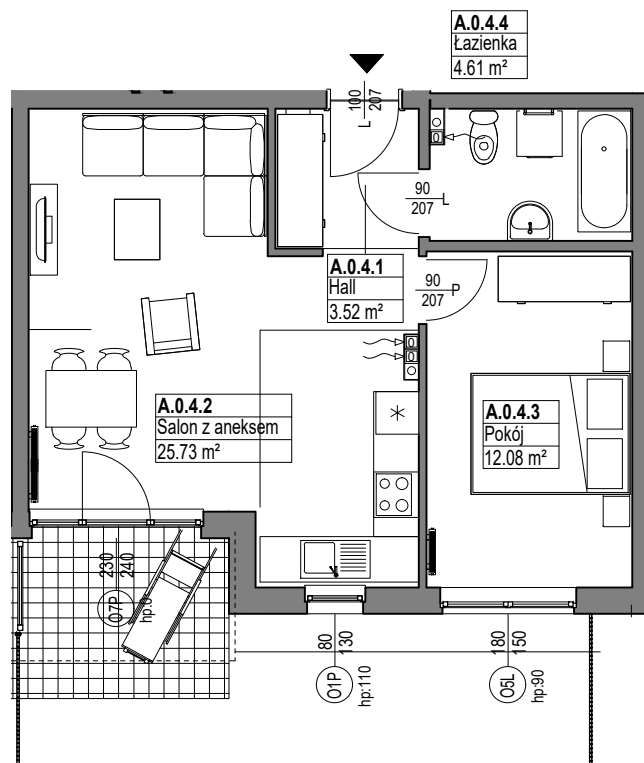

OSIEDLE
MIESZKO

skala 1:100

MIESZKANIE A.0.4

Nazwa	Numer	Pow
Hall	A.0.4.1	3.52 m ²
Salon z aneksem	A.0.4.2	25.73 m ²
Pokój	A.0.4.3	12.08 m ²
Łazienka	A.0.4.4	4.61 m ²
		45.93 m ²

PARTER

Nr budynku:

C

Adres obiektu: ul. Władysława IV 12, Lębork
działka nr 299/7, obr.11