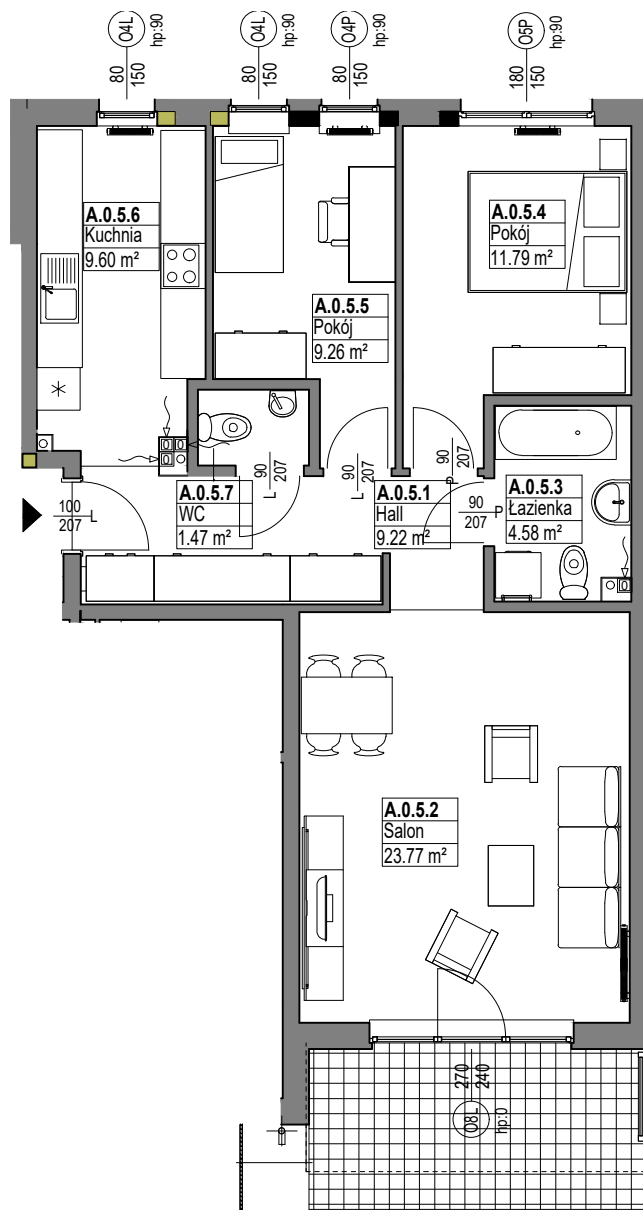

OSIEDLE
MIESZKO

skala 1:100

MIESZKANIE A.0.5

Nazwa	Numer	Pow
Hall	A.0.5.1	9.22 m ²
Salon	A.0.5.2	23.77 m ²
Łazienka	A.0.5.3	4.58 m ²
Pokój	A.0.5.4	11.79 m ²
Pokój	A.0.5.5	9.26 m ²
Kuchnia	A.0.5.6	9.60 m ²
WC	A.0.5.7	1.47 m ²

69.70 m²

PARTER

Nr budynku:

C

Adres obiektu: ul. Władysława IV 12, Lębork
działka nr 299/7, obr.11