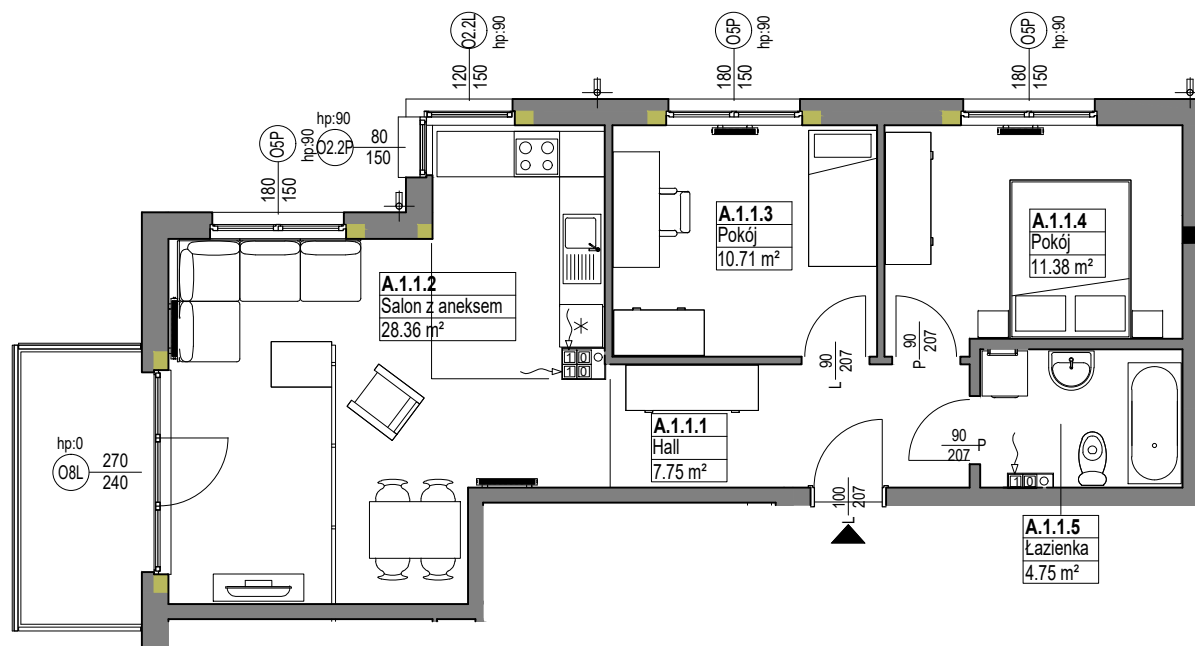

OSIEDLE
MIESZKO

skala 1:100

MIESZKANIE A.1.1

Nazwa	Numer	Pow
Hall	A.1.1.1	7.75 m ²
Salon z aneksem	A.1.1.2	28.36 m ²
Pokój	A.1.1.3	10.71 m ²
Pokój	A.1.1.4	11.38 m ²
Łazienka	A.1.1.5	4.75 m ²
		62.95 m ²

PIĘTRO 1

Nr budynku:

C

Adres obiektu: ul. Władysława IV 12, Lębork
działka nr 299/7, obr.11