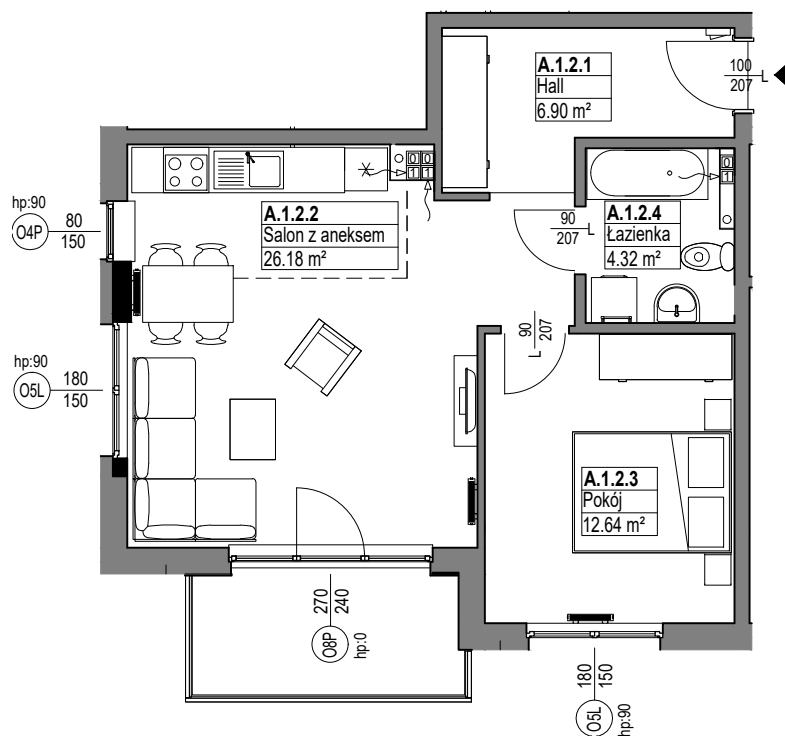

OSIEDLE
MIESZKO

skala 1:100

MIESZKANIE A.1.2

Nazwa	Numer	Pow
Hall	A.1.2.1	6.90 m ²
Salon z aneksem	A.1.2.2	26.18 m ²
Pokój	A.1.2.3	12.64 m ²
Łazienka	A.1.2.4	4.32 m ²
		50.03 m ²

PIĘTRO 1

Nr budynku:

C

Adres obiektu: ul. Władysława IV 12, Lębork
działka nr 299/7, obr.11