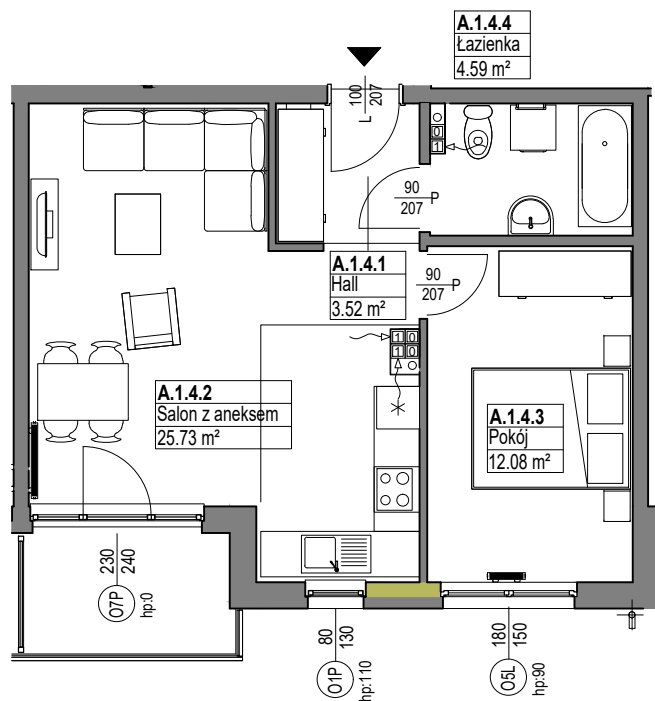

OSIEDLE
MIESZKO

skala 1:100

MIESZKANIE A.1.4

| Nazwa | Numer | Pow |
|-----------------|---------|----------------------|
| Hall | A.1.4.1 | 3.52 m ² |
| Salon z aneksem | A.1.4.2 | 25.73 m ² |
| Pokój | A.1.4.3 | 12.08 m ² |
| Łazienka | A.1.4.4 | 4.59 m ² |
| | | 45.91 m ² |

PIĘTRO 1

Nr budynku: C

Adres obiektu: ul. Władysława IV 12, Łęborg
działka nr 299/7, obr.11