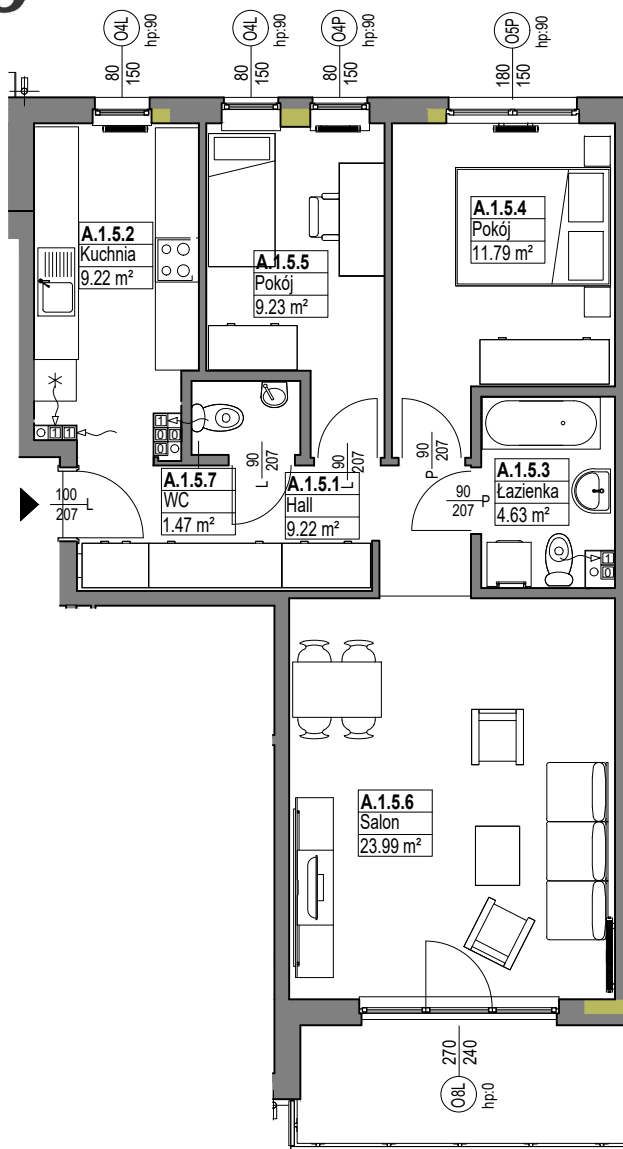

OSIEDLE
MIESZKO

skala 1:100

MIESZKANIE A.1.5

Nazwa	Numer	Pow
Hall	A.1.5.1	9.22 m ²
Kuchnia	A.1.5.2	9.22 m ²
Łazienka	A.1.5.3	4.63 m ²
Pokój	A.1.5.4	11.79 m ²
Pokój	A.1.5.5	9.23 m ²
Salon	A.1.5.6	23.99 m ²
WC	A.1.5.7	1.47 m ²

69.55 m²

PIĘTRO 1

Nr budynku:

C

Adres obiektu: ul. Władysława IV 12, Lębork
działka nr 299/7, obr.11