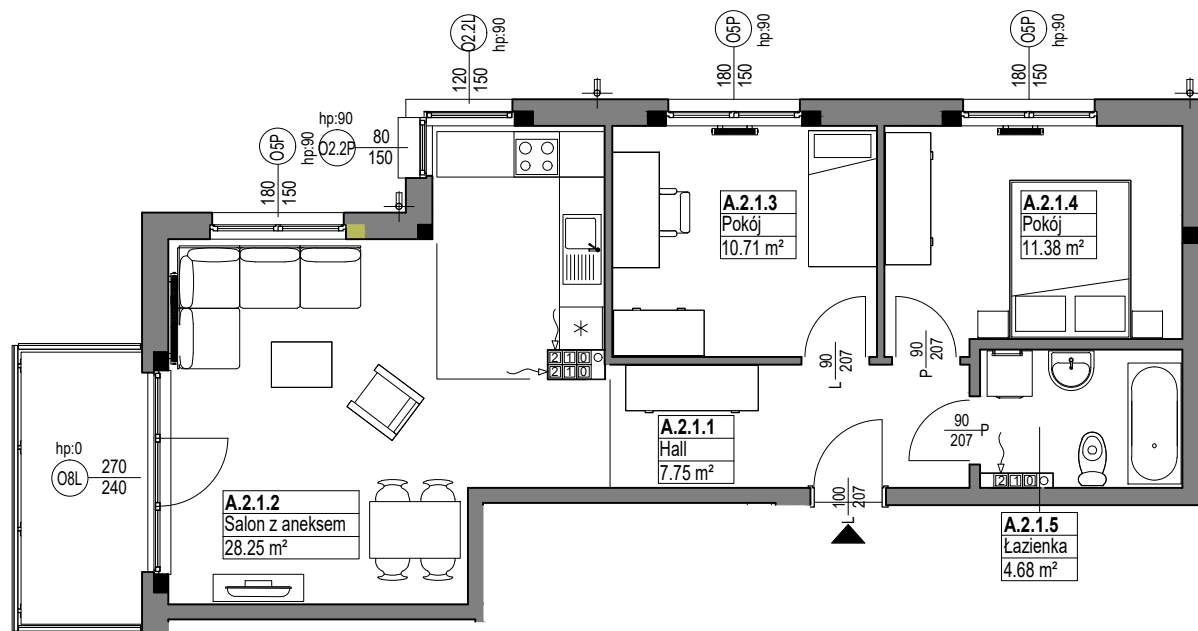

OSIEDLE
MIESZKO

skala 1:100

MIESZKANIE A.2.1

Nazwa	Numer	Pow
Hall	A.2.1.1	7.75 m ²
Salon z aneksem	A.2.1.2	28.25 m ²
Pokój	A.2.1.3	10.71 m ²
Pokój	A.2.1.4	11.38 m ²
Łazienka	A.2.1.5	4.68 m ²
		62.78 m ²

PIĘTRO 2

Nr budynku:

C

Adres obiektu: ul. Władysława IV 12, Lębork
działka nr 299/7, obr.11