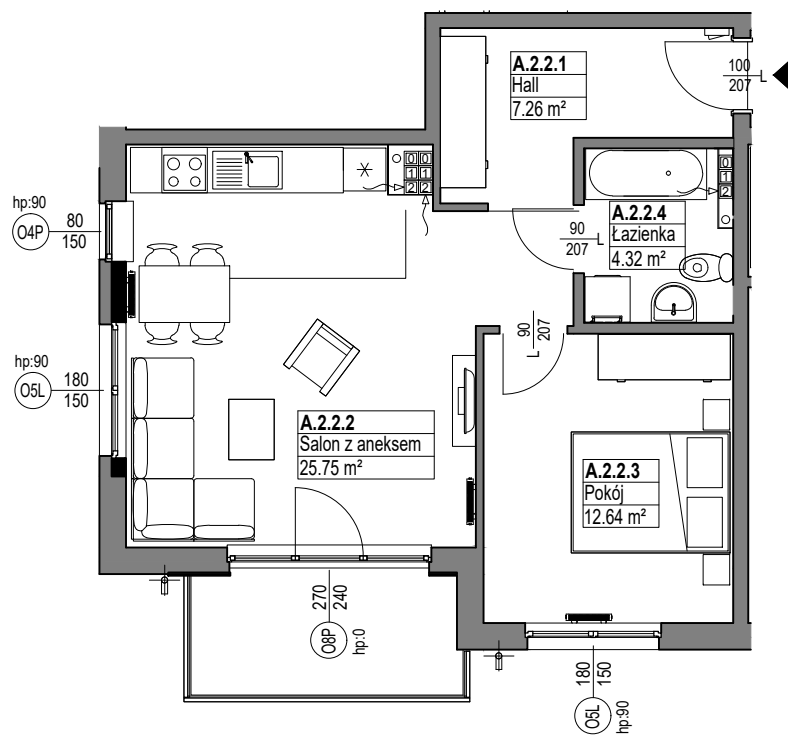

OSIEDLE
MIESZKO

skala 1:100

MIESZKANIE A.2.2

Nazwa	Numer	Pow
Hall	A.2.2.1	7.26 m ²
Salon z aneksem	A.2.2.2	25.75 m ²
Pokój	A.2.2.3	12.64 m ²
Łazienka	A.2.2.4	4.32 m ²
		49.96 m ²

PIĘTRO 2

Nr budynku:

C

Adres obiektu: ul. Władysława IV 12, Lębork
działka nr 299/7, obr.11