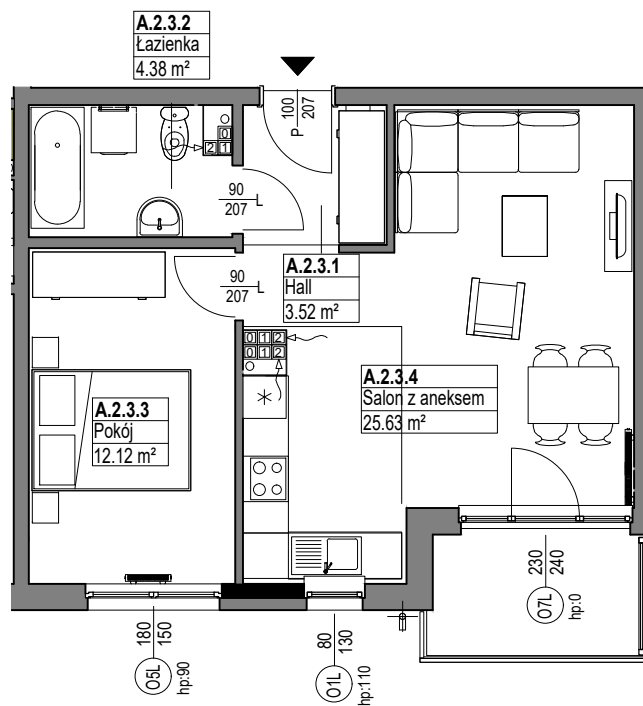

OSIEDLE
MIESZKO

skala 1:100

MIESZKANIE A.2.3

Nazwa	Numer	Pow
Hall	A.2.3.1	3.52 m ²
Łazienka	A.2.3.2	4.38 m ²
Pokój	A.2.3.3	12.12 m ²
Salon z aneksem	A.2.3.4	25.63 m ²
		45.64 m ²

PIĘTRO 2

Nr budynku:

C

Adres obiektu: ul. Władysława IV 12, Lębork
działka nr 299/7, obr.11