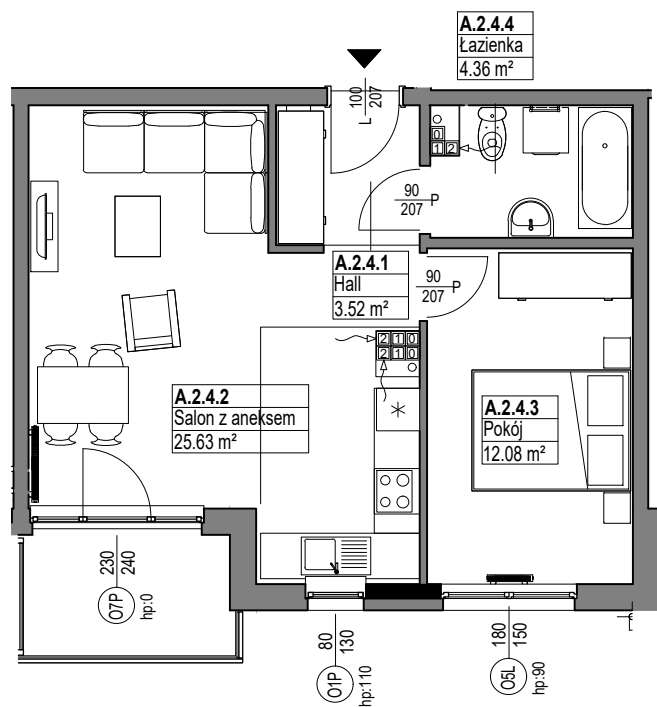

OSIEDLE  
MIESZKO

skala 1:100

### MIESZKANIE A.2.4

Nazwa	Numer	Pow
Hall	A.2.4.1	3.52 m <sup>2</sup>
Salon z aneksem	A.2.4.2	25.63 m <sup>2</sup>
Pokój	A.2.4.3	12.08 m <sup>2</sup>
Łazienka	A.2.4.4	4.36 m <sup>2</sup>
		45.58 m <sup>2</sup>

PIĘTRO 2

Nr budynku:

C

Adres obiektu: ul. Władysława IV 12, Lębork  
działka nr 299/7, obr.11