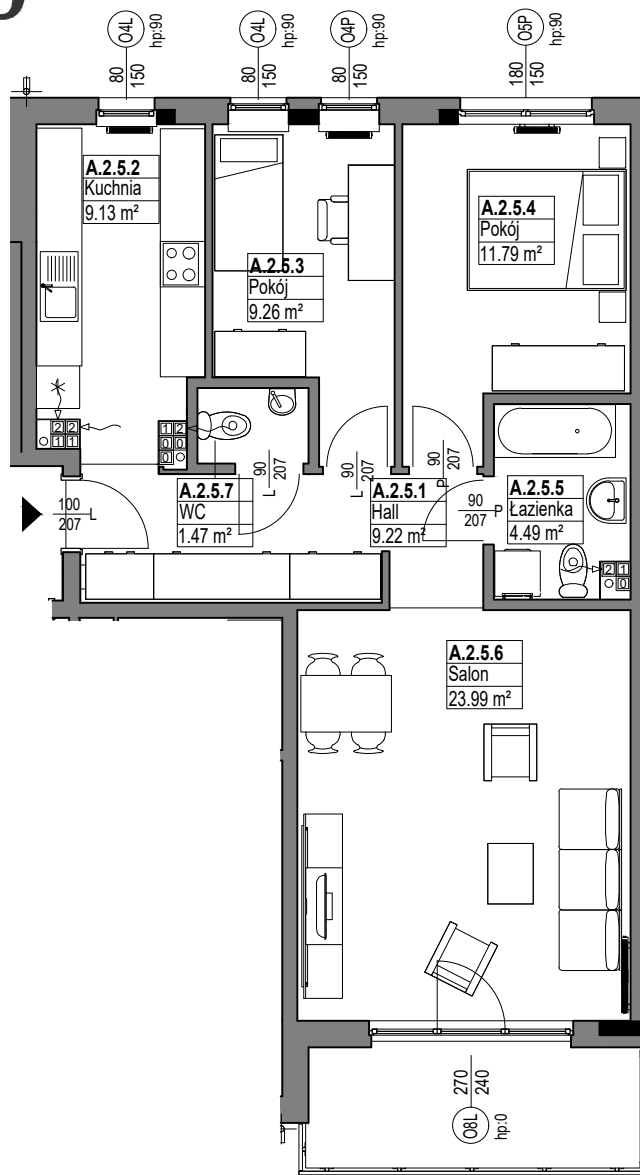

OSIEDLE
MIESZKO

skala 1:100

MIESZKANIE A.2.5

Nazwa	Numer	Pow
Hall	A.2.5.1	9.22 m ²
Kuchnia	A.2.5.2	9.13 m ²
Pokój	A.2.5.3	9.26 m ²
Pokój	A.2.5.4	11.79 m ²
Łazienka	A.2.5.5	4.49 m ²
Salon	A.2.5.6	23.99 m ²
WC	A.2.5.7	1.47 m ²

69.35 m²

PIĘTRO 2

Nr budynku:

C

Adres obiektu: ul. Władysława IV 12, Lębork
działka nr 299/7, obr.11