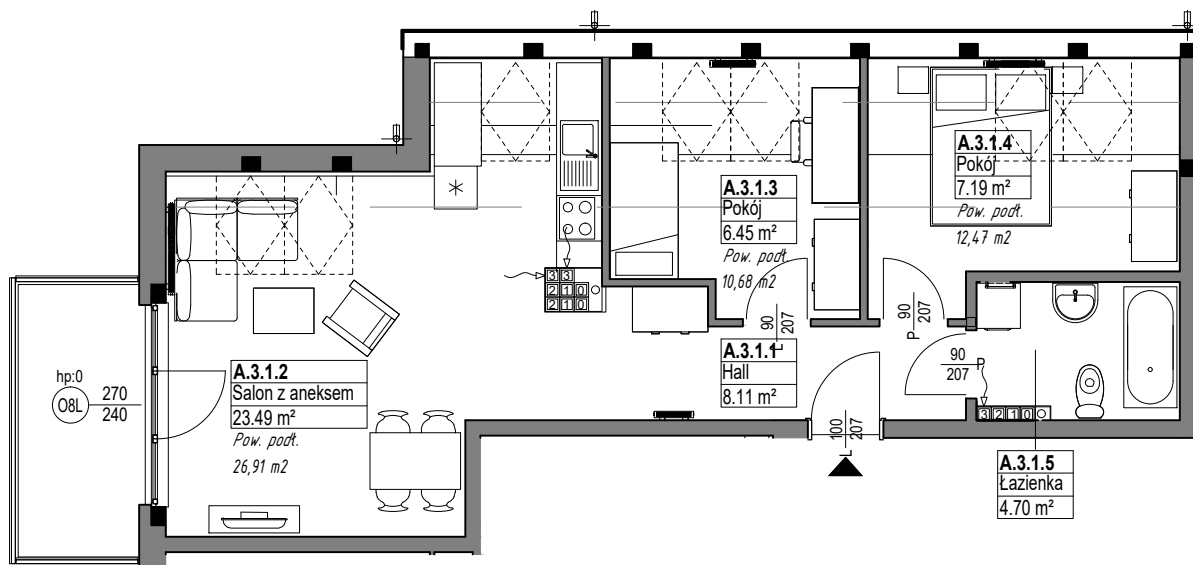

OSIEDLE
MIESZKO

skala 1:100

MIESZKANIE A.3.1

| Nazwa | Numer | Pow |
|-----------------|---------|----------------------|
| Hall | A.3.1.1 | 8.11 m ² |
| Salon z aneksem | A.3.1.2 | 23.49 m ² |
| Pokój | A.3.1.3 | 6.45 m ² |
| Pokój | A.3.1.4 | 7.19 m ² |
| Łazienka | A.3.1.5 | 4.70 m ² |
| | | 49.94 m ² |

PIĘTRO 3

Nr budynku:

C

Adres obiektu: ul. Władysława IV 12, Lębork
działka nr 299/7, obr.11