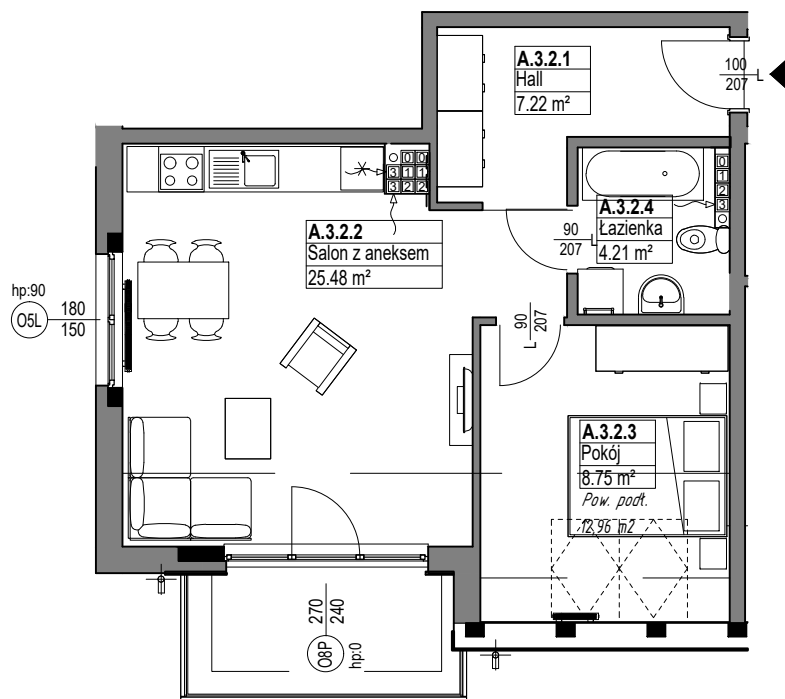

OSIEDLE  
MIESZKO

skala 1:100

### MIESZKANIE A.3.2

Nazwa	Numer	Pow
Hall	A.3.2.1	7.22 m <sup>2</sup>
Salon z aneksem	A.3.2.2	25.48 m <sup>2</sup>
Pokój	A.3.2.3	8.75 m <sup>2</sup>
Łazienka	A.3.2.4	4.21 m <sup>2</sup>
		45.67 m <sup>2</sup>

PIĘTRO 3

Nr budynku:

C

Adres obiektu: ul. Władysława IV 12, Lębork  
działka nr 299/7, obr.11