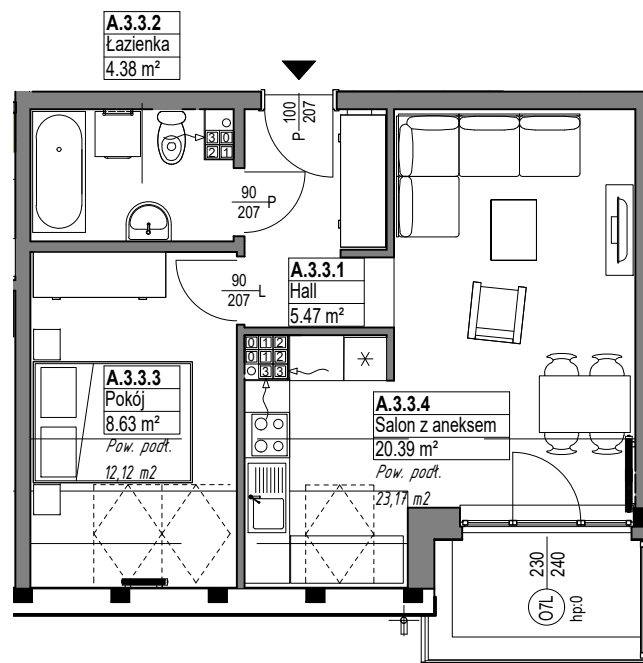

OSIEDLE
MIESZKO

skala 1:100

MIESZKANIE A.3.3

Nazwa	Numer	Pow
Hall	A.3.3.1	5.47 m ²
Łazienka	A.3.3.2	4.38 m ²
Pokój	A.3.3.3	8.63 m ²
Salon z aneksem	A.3.3.4	20.39 m ²
		38.87 m ²

PIĘTRO 3

Nr budynku:

C

Adres obiektu: ul. Władysława IV 12, Lębork
działka nr 299/7, obr.11