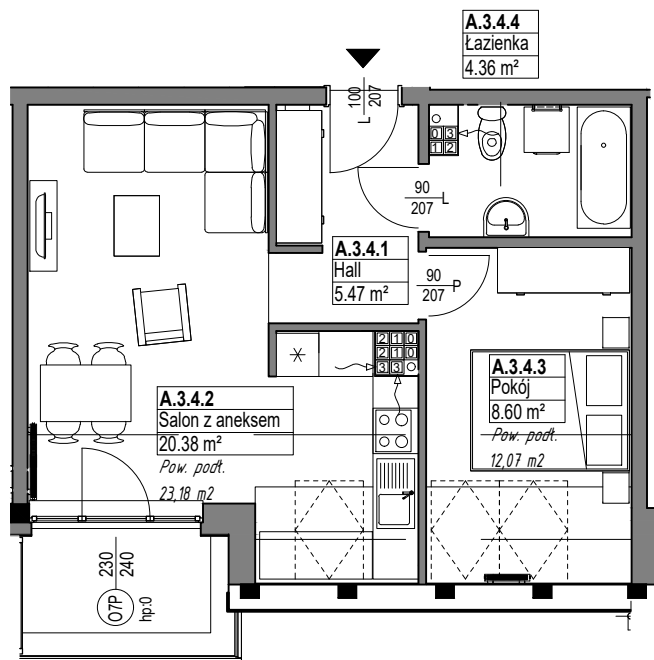

OSIEDLE
MIESZKO

skala 1:100

MIESZKANIE A.3.4

Nazwa	Numer	Pow
Hall	A.3.4.1	5.47 m ²
Salon z aneksem	A.3.4.2	20.38 m ²
Pokój	A.3.4.3	8.60 m ²
Łazienka	A.3.4.4	4.36 m ²
		38.81 m ²

PIĘTRO 3

Nr budynku:

C

Adres obiektu: ul. Władysława IV 12, Lębork
działka nr 299/7, obr.11