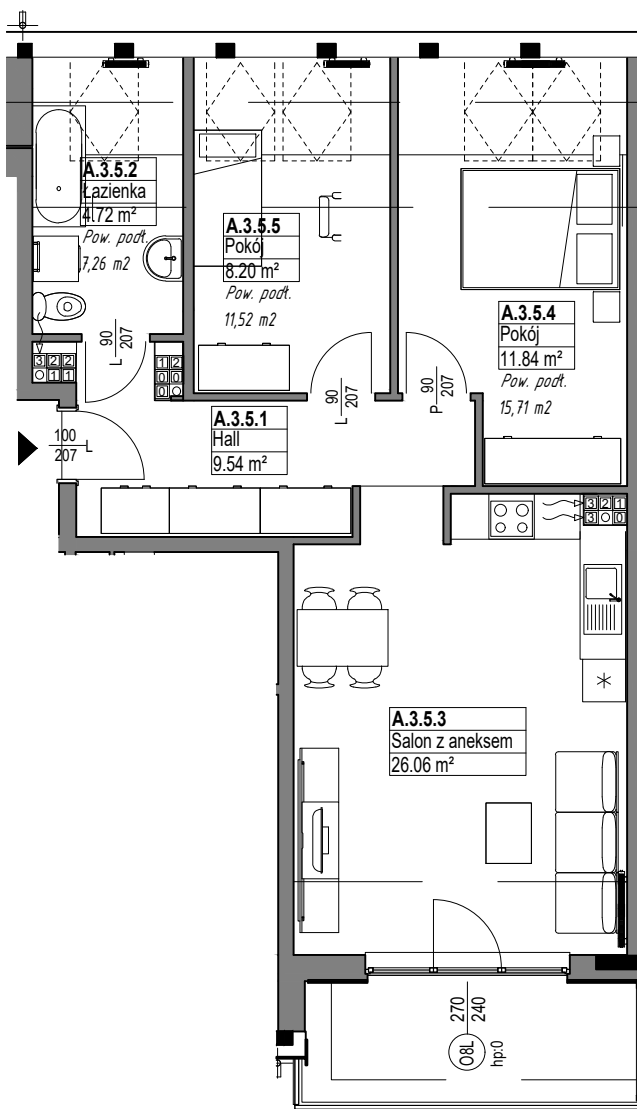

OSIEDLE
MIESZKO

skala 1:100

MIESZKANIE A.3.5

Nazwa	Numer	Pow
Hall	A.3.5.1	9.54 m ²
Łazienka	A.3.5.2	4.72 m ²
Salon z aneksem	A.3.5.3	26.06 m ²
Pokój	A.3.5.4	11.84 m ²
Pokój	A.3.5.5	8.20 m ²
		60.36 m ²

PIĘTRO 3

Nr budynku:

C

Adres obiektu: ul. Władysława IV 12, Lębork
działka nr 299/7, obr.11