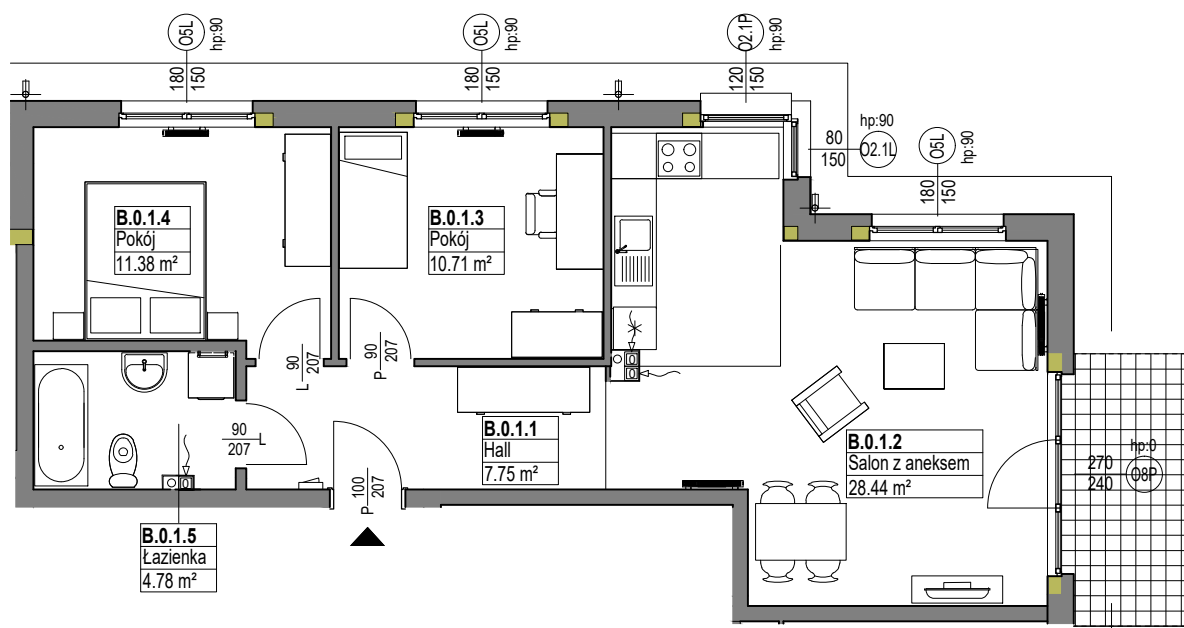

OSIEDLE  
MIESZKO

skala 1:100

### MIESZKANIE B.0.1

Nazwa	Numer	Pow
Hall	B.0.1.1	7.75 m <sup>2</sup>
Salon z aneksem	B.0.1.2	28.44 m <sup>2</sup>
Pokój	B.0.1.3	10.71 m <sup>2</sup>
Pokój	B.0.1.4	11.38 m <sup>2</sup>
Łazienka	B.0.1.5	4.78 m <sup>2</sup>
		63.07 m <sup>2</sup>

PARTER

Nr budynku:

C

Adres obiektu: ul. Władysława IV 12, Lębork  
działka nr 299/7, obr.11