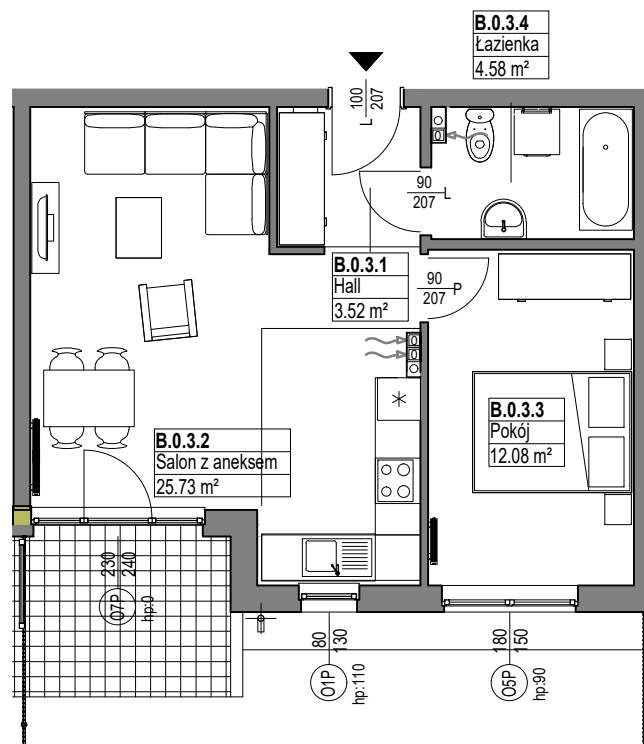

OSIEDLE
MIESZKO

skala 1:100

MIESZKANIE B.0.3

Nazwa	Numer	Pow
Hall	B.0.3.1	3.52 m ²
Salon z aneksem	B.0.3.2	25.73 m ²
Pokój	B.0.3.3	12.08 m ²
Łazienka	B.0.3.4	4.58 m ²
		45.90 m ²

PARTER

Nr budynku:

C

Adres obiektu: ul. Władysława IV 12, Lębork
działka nr 299/7, obr.11