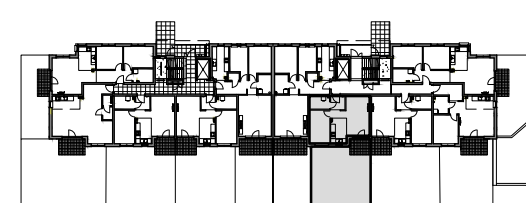

OSIEDLE
MIESZKO

skala 1:100

MIESZKANIE B.0.4

Nazwa	Numer	Pow
Hall	B.0.4.1	3.52 m ²
Salon z aneksem	B.0.4.2	25.75 m ²
Pokój	B.0.4.3	12.08 m ²
Łazienka	B.0.4.4	4.56 m ²
		45.90 m ²

PARTER

Nr budynku:

C

Adres obiektu: ul. Władysława IV 12, Lębork
działka nr 299/7, obr.11