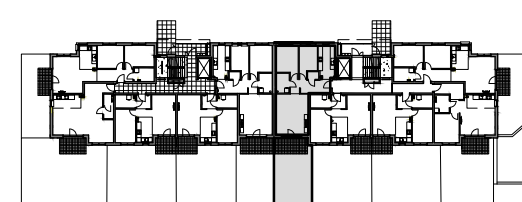

OSIEDLE
MIESZKO

skala 1:100

MIESZKANIE B.0.5

Nazwa	Numer	Pow
Hall	B.0.5.1	9.22 m ²
Salon	B.0.5.2	23.77 m ²
Łazienka	B.0.5.3	4.58 m ²
Pokój	B.0.5.4	11.79 m ²
Pokój	B.0.5.5	9.24 m ²
Kuchnia	B.0.5.6	9.41 m ²
WC	B.0.5.7	1.47 m ²

69.49 m²

PARTER

Nr budynku:

C

Adres obiektu: ul. Władysława IV 12, Lębork
działka nr 299/7, obr.11