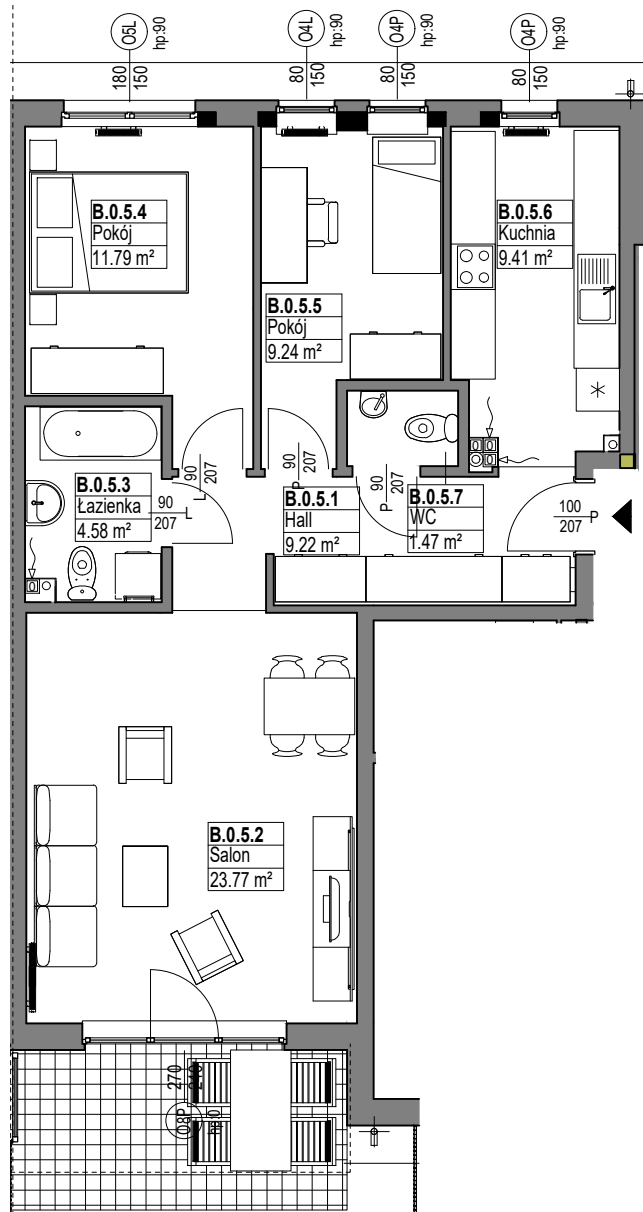

OSIEDLE
MIESZKO

skala 1:100

MIESZKANIE B.0.5

Nazwa	Numer	Pow
Hall	B.0.5.1	9.22 m ²
Salon	B.0.5.2	23.77 m ²
Łazienka	B.0.5.3	4.58 m ²
Pokój	B.0.5.4	11.79 m ²
Pokój	B.0.5.5	9.24 m ²
Kuchnia	B.0.5.6	9.41 m ²
WC	B.0.5.7	1.47 m ²

69.49 m²

PARTER

Nr budynku:

C

Adres obiektu: ul. Władysława IV 12, Lębork
działka nr 299/7, obr.11