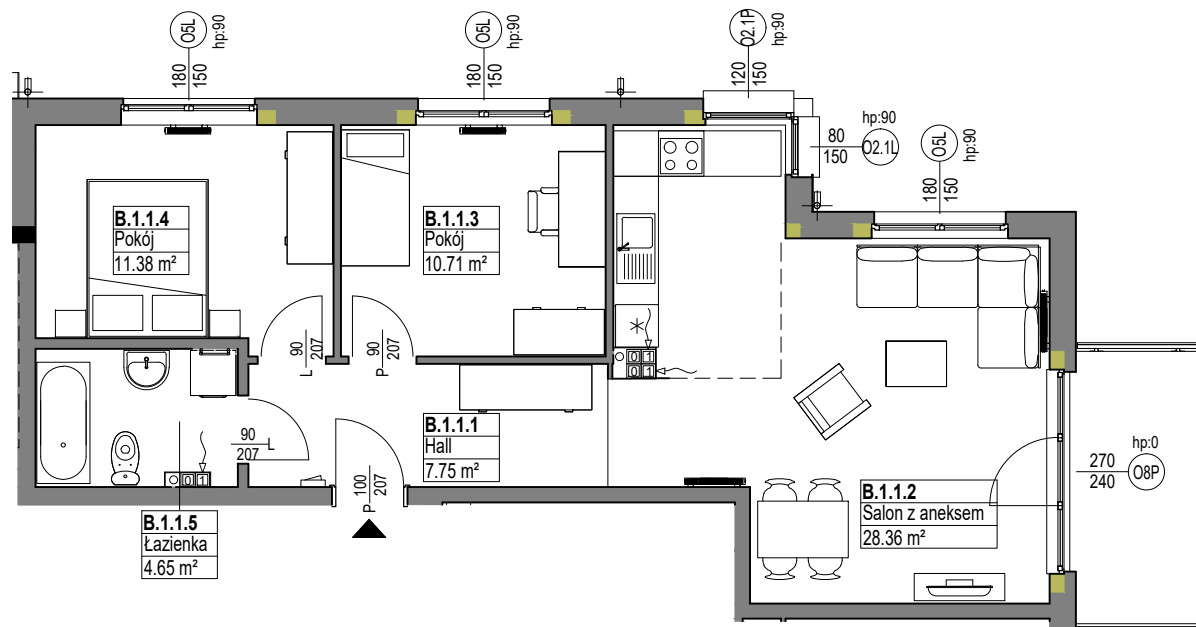

OSIEDLE
MIESZKO

skala 1:100

MIESZKANIE B.1.1

Nazwa	Numer	Pow
Hall	B.1.1.1	7.75 m ²
Salon z aneksem	B.1.1.2	28.36 m ²
Pokój	B.1.1.3	10.71 m ²
Pokój	B.1.1.4	11.38 m ²
Łazienka	B.1.1.5	4.65 m ²
		62.86 m ²

PIĘTRO 1

Nr budynku:

C

Adres obiektu: ul. Władysława IV 12, Lębork
działka nr 299/7, obr.11