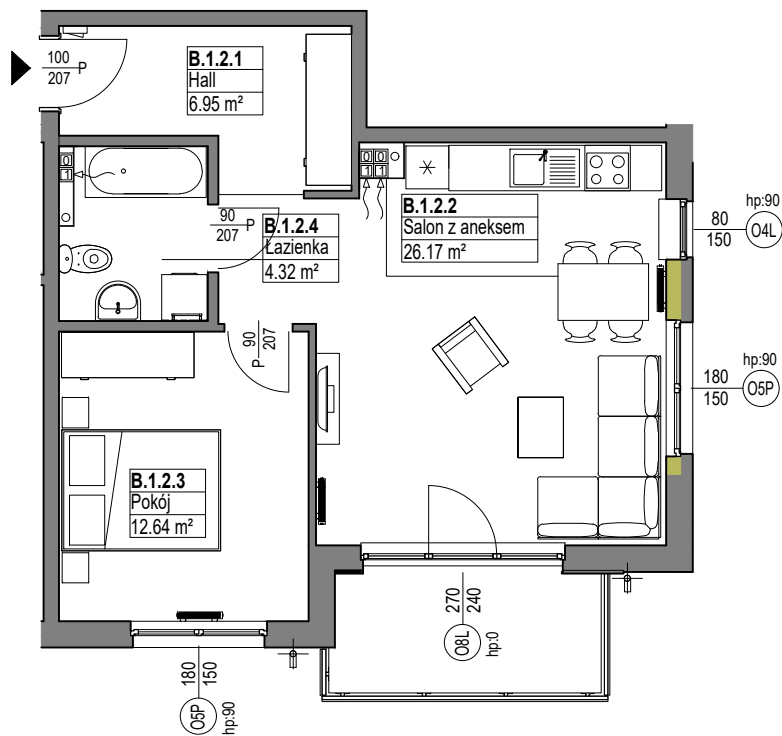

OSIEDLE
MIESZKO

skala 1:100

MIESZKANIE B.1.2

Nazwa	Numer	Pow
Hall	B.1.2.1	6.95 m ²
Salon z aneksem	B.1.2.2	26.17 m ²
Pokój	B.1.2.3	12.64 m ²
Łazienka	B.1.2.4	4.32 m ²
		50.08 m ²

PIĘTRO 1

Nr budynku:

C

Adres obiektu: ul. Władysława IV 12, Lębork
działka nr 299/7, obr.11