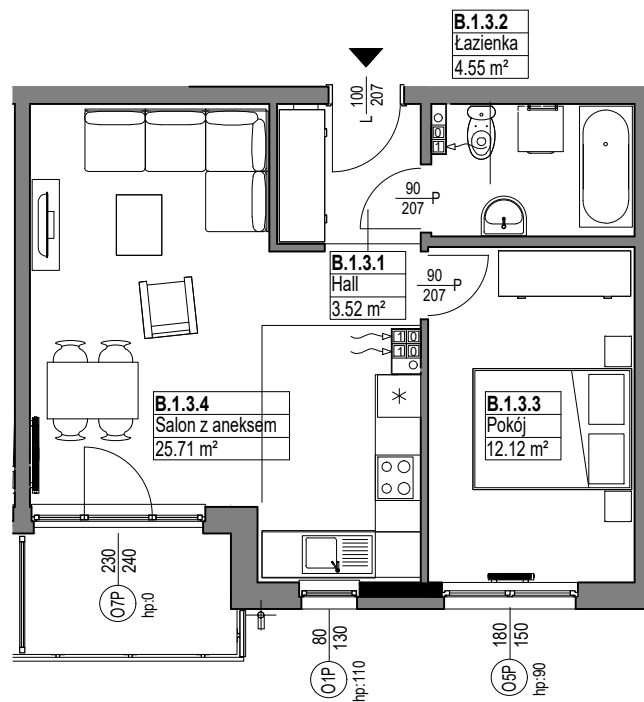

OSIEDLE
MIESZKO

skala 1:100

MIESZKANIE B.1.3

Nazwa	Numer	Pow
Hall	B.1.3.1	3.52 m ²
Łazienka	B.1.3.2	4.55 m ²
Pokój	B.1.3.3	12.12 m ²
Salon z aneksem	B.1.3.4	25.71 m ²
		45.89 m ²

PIĘTRO 1

Nr budynku:

C

Adres obiektu: ul. Władysława IV 12, Lębork
działka nr 299/7, obr.11