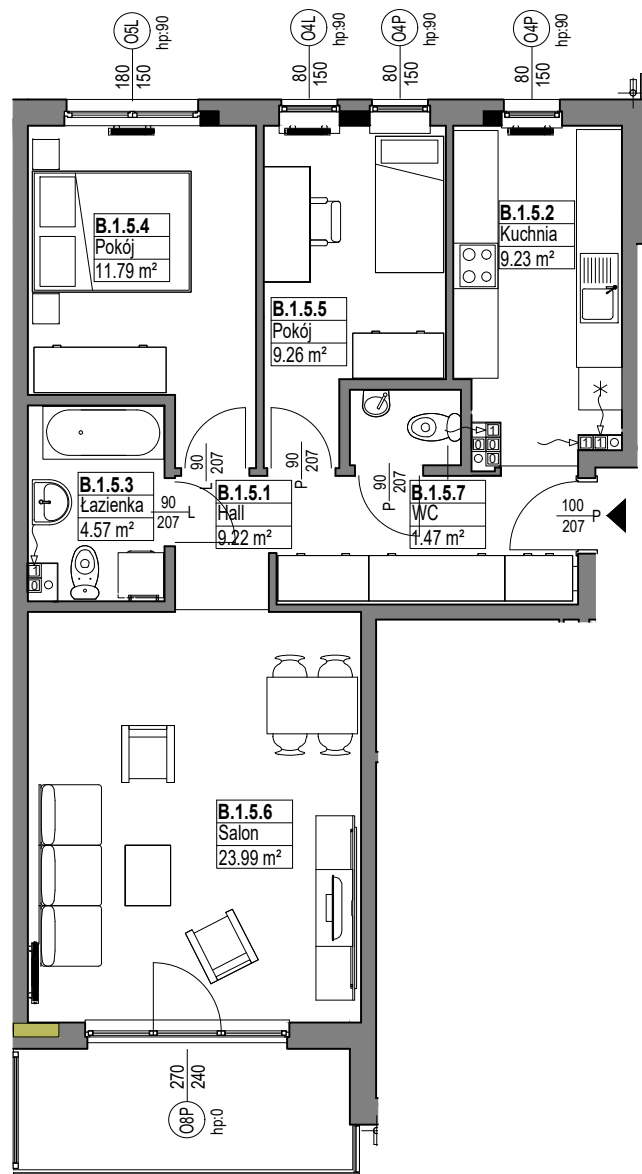

OSIEDLE
MIESZKO

skala 1:100

MIESZKANIE B.1.5

Nazwa	Numer	Pow
Hall	B.1.5.1	9.22 m ²
Kuchnia	B.1.5.2	9.23 m ²
Łazienka	B.1.5.3	4.57 m ²
Pokój	B.1.5.4	11.79 m ²
Pokój	B.1.5.5	9.26 m ²
Salon	B.1.5.6	23.99 m ²
WC	B.1.5.7	1.47 m ²

69.53 m²

PIĘTRO 1

Nr budynku:

C

Adres obiektu: ul. Władysława IV 12, Lębork
działka nr 299/7, obr.11