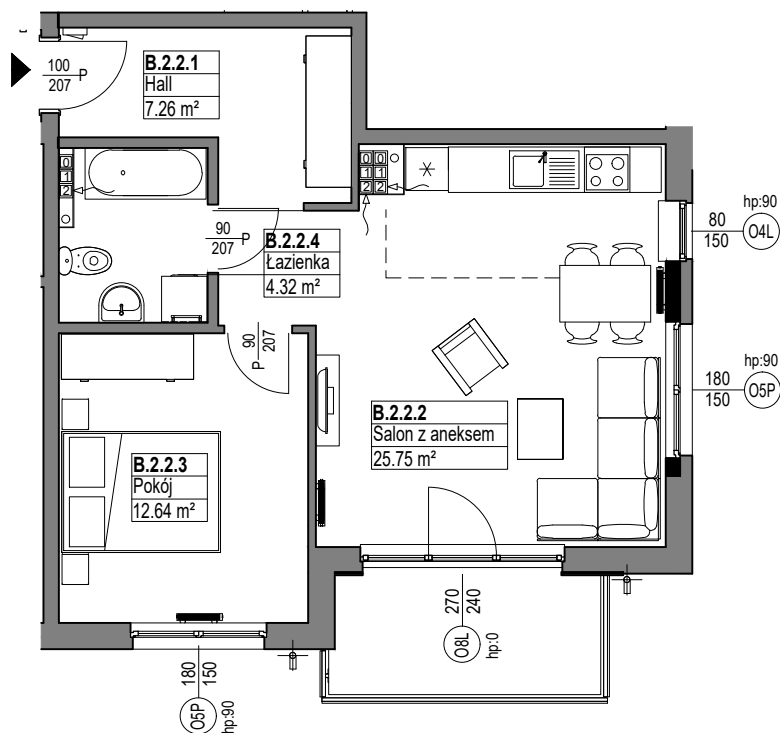

OSIEDLE
MIESZKO

skala 1:100

MIESZKANIE B.2.2

Nazwa	Numer	Pow
Hall	B.2.2.1	7.26 m ²
Salon z aneksem	B.2.2.2	25.75 m ²
Pokój	B.2.2.3	12.64 m ²
Łazienka	B.2.2.4	4.32 m ²
		49.97 m ²

PIĘTRO 2

Nr budynku:

C

Adres obiektu: ul. Władysława IV 12, Lębork
działka nr 299/7, obr.11