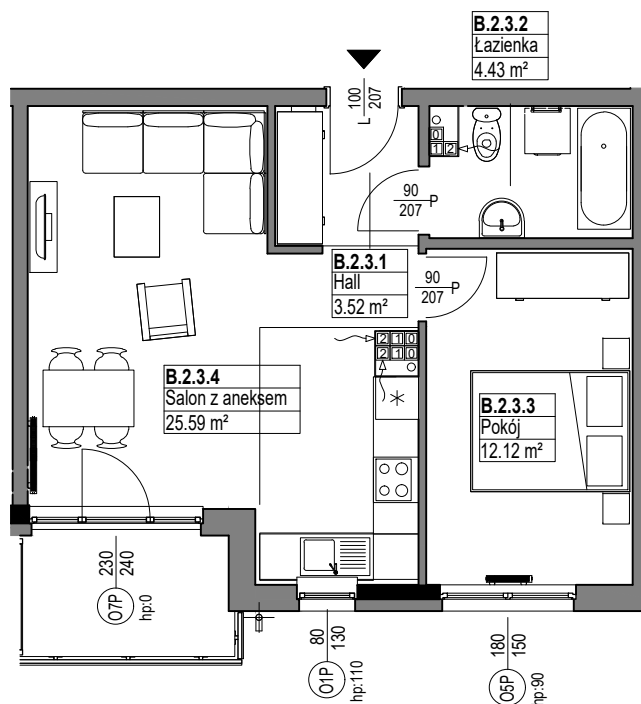

OSIEDLE
MIESZKO

skala 1:100

MIESZKANIE B.2.3

Nazwa	Numer	Pow
Hall	B.2.3.1	3.52 m ²
Łazienka	B.2.3.2	4.43 m ²
Pokój	B.2.3.3	12.12 m ²
Salon z aneksem	B.2.3.4	25.59 m ²
		45.66 m ²

PIĘTRO 2

Nr budynku:

C

Adres obiektu: ul. Władysława IV 12, Lębork
działka nr 299/7, obr.11