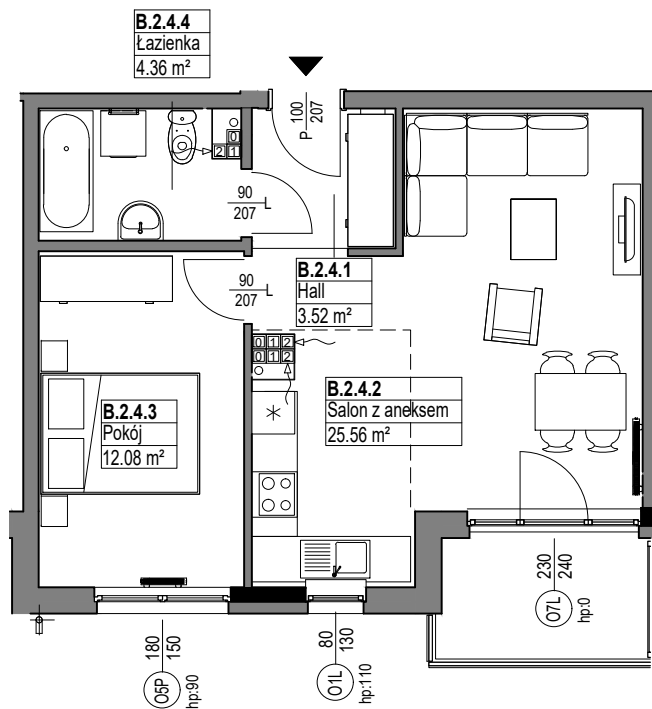

OSIEDLE
MIESZKO

skala 1:100

MIESZKANIE B.2.4

Nazwa	Numer	Pow
Hall	B.2.4.1	3.52 m ²
Salon z aneksem	B.2.4.2	25.56 m ²
Pokój	B.2.4.3	12.08 m ²
Łazienka	B.2.4.4	4.36 m ²
		45.52 m ²

PIĘTRO 2

Nr budynku:

C

Adres obiektu: ul. Władysława IV 12, Lębork
działka nr 299/7, obr.11