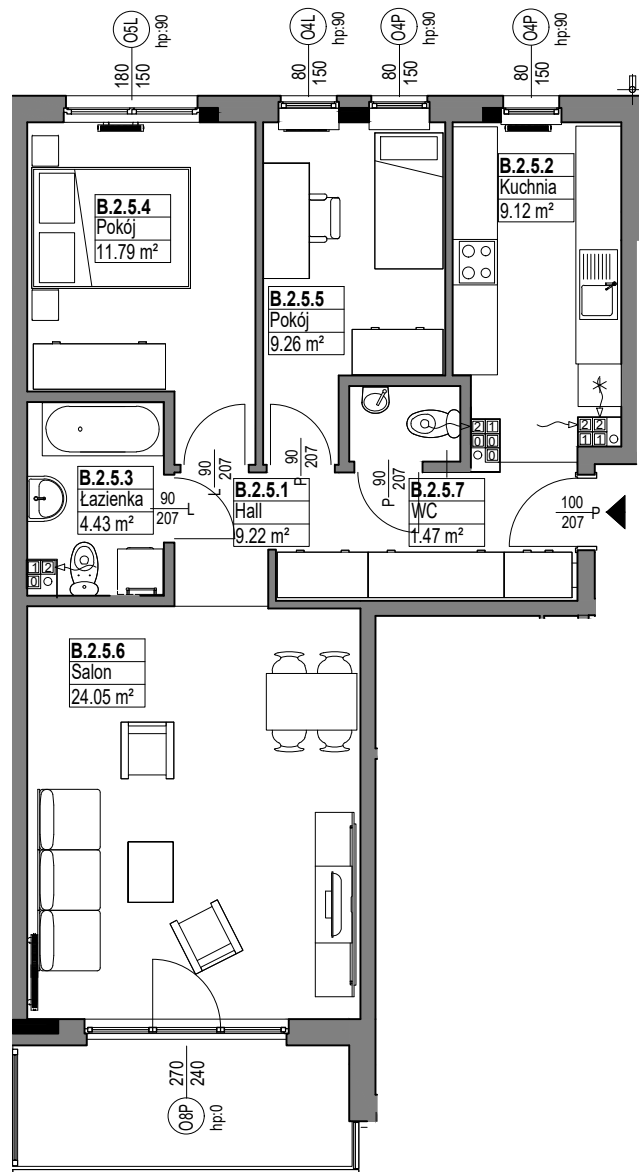

OSIEDLE
MIESZKO

skala 1:100

MIESZKANIE B.2.5

Nazwa	Numer	Pow
Hall	B.2.5.1	9.22 m ²
Kuchnia	B.2.5.2	9.12 m ²
Łazienka	B.2.5.3	4.43 m ²
Pokój	B.2.5.4	11.79 m ²
Pokój	B.2.5.5	9.26 m ²
Salon	B.2.5.6	24.05 m ²
WC	B.2.5.7	1.47 m ²

69.34 m²

PIĘTRO 2

Nr budynku:

C

Adres obiektu: ul. Władysława IV 12, Lębork
działka nr 299/7, obr.11