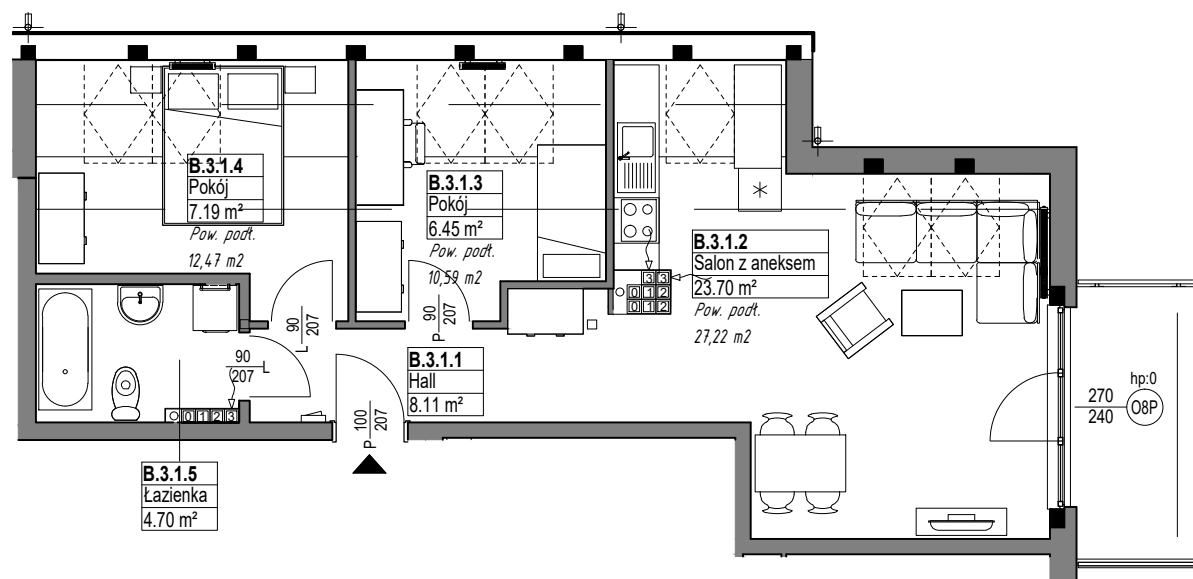

OSIEDLE
MIESZKO

skala 1:100

MIESZKANIE B.3.1

Nazwa	Numer	Pow
Hall	B.3.1.1	8.11 m ²
Salon z aneksem	B.3.1.2	23.70 m ²
Pokój	B.3.1.3	6.45 m ²
Pokój	B.3.1.4	7.19 m ²
Łazienka	B.3.1.5	4.70 m ²
		50.14 m ²

PIĘTRO 3

Nr budynku:

C

Adres obiektu: ul. Władysława IV 12, Lębork
działka nr 299/7, obr.11