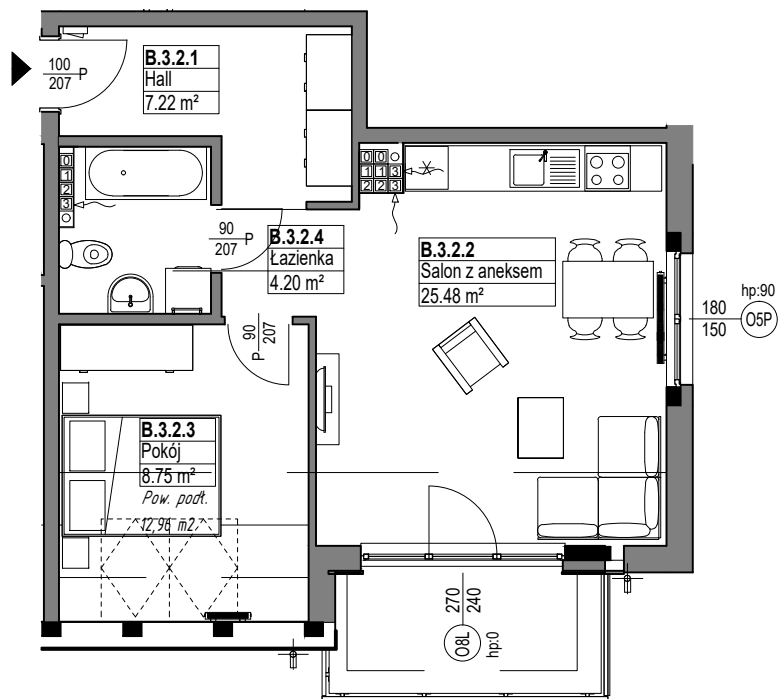

OSIEDLE
MIESZKO

skala 1:100

MIESZKANIE B.3.2

Nazwa	Numer	Pow
Hall	B.3.2.1	7.22 m ²
Salon z aneksem	B.3.2.2	25.48 m ²
Pokój	B.3.2.3	8.75 m ²
Łazienka	B.3.2.4	4.20 m ²
		45.65 m ²

PIĘTRO 3

Nr budynku:

C

Adres obiektu: ul. Władysława IV 12, Lębork
działka nr 299/7, obr.11