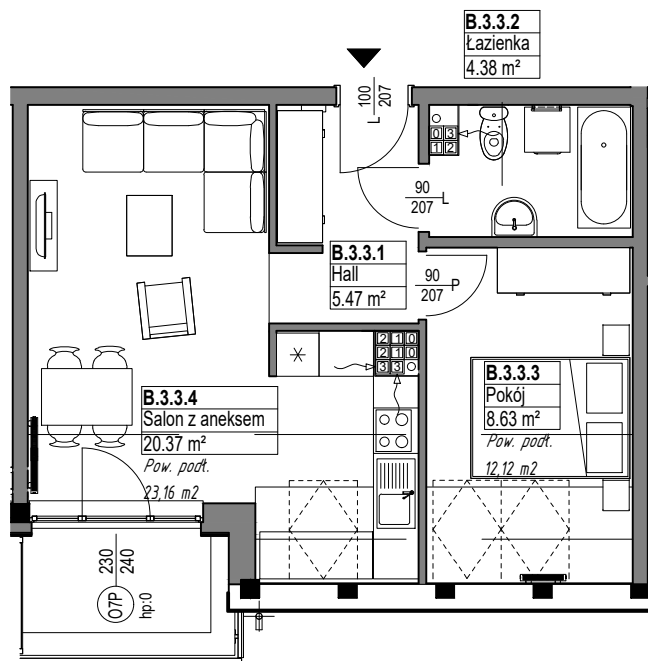

OSIEDLE  
MIESZKO

skala 1:100

### MIESZKANIE B.3.3

Nazwa	Numer	Pow
Hall	B.3.3.1	5.47 m <sup>2</sup>
Łazienka	B.3.3.2	4.38 m <sup>2</sup>
Pokój	B.3.3.3	8.63 m <sup>2</sup>
Salon z aneksem	B.3.3.4	20.37 m <sup>2</sup>
		38.85 m <sup>2</sup>

PIĘTRO 3

Nr budynku:

C

Adres obiektu: ul. Władysława IV 12, Lębork  
działka nr 299/7, obr.11