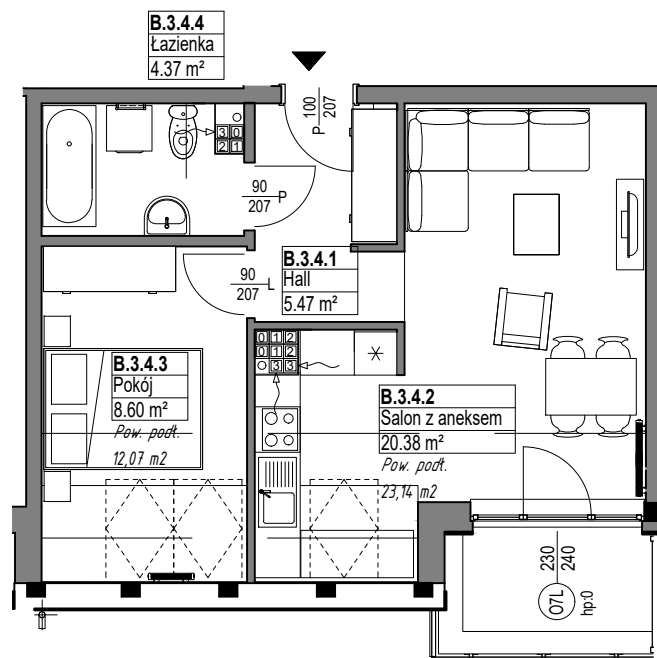

OSIEDLE  
MIESZKO

skala 1:100

### MIESZKANIE B.3.4

Nazwa	Numer	Pow
Hall	B.3.4.1	5.47 m <sup>2</sup>
Salon z aneksem	B.3.4.2	20.38 m <sup>2</sup>
Pokój	B.3.4.3	8.60 m <sup>2</sup>
Łazienka	B.3.4.4	4.37 m <sup>2</sup>
		38.81 m <sup>2</sup>

PIĘTRO 3

Nr budynku:

C

Adres obiektu: ul. Władysława IV 12, Lębork  
działka nr 299/7, obr.11