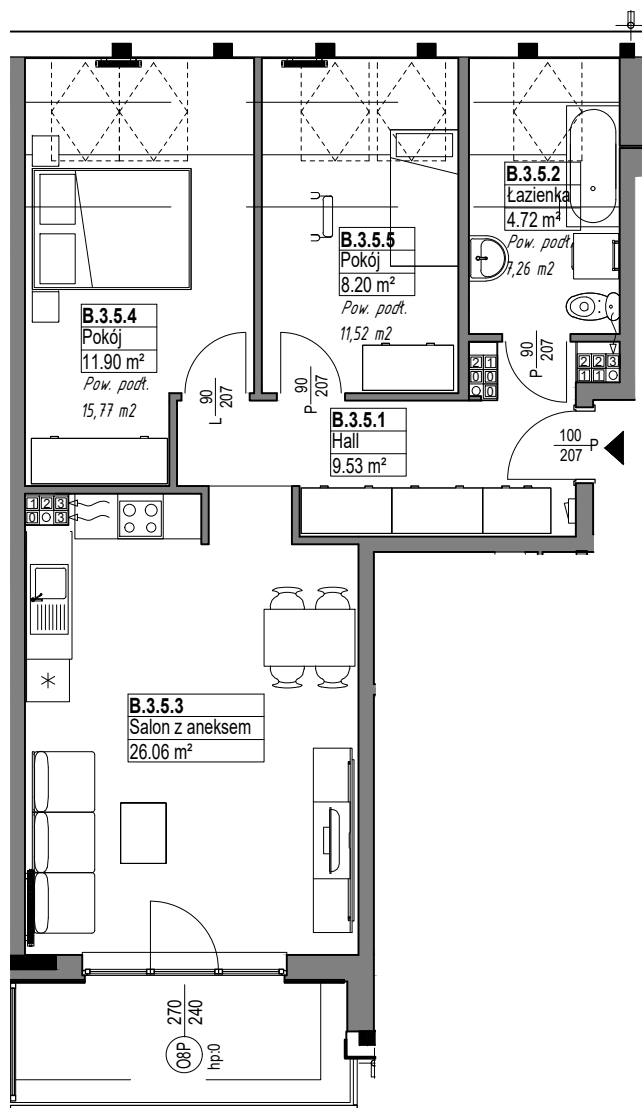

OSIEDLE
MIESZKO

skala 1:100

MIESZKANIE B.3.5

Nazwa	Numer	Pow
Hall	B.3.5.1	9.53 m ²
Łazienka	B.3.5.2	4.72 m ²
Salon z aneksem	B.3.5.3	26.06 m ²
Pokój	B.3.5.4	11.90 m ²
Pokój	B.3.5.5	8.20 m ²
		60.42 m ²

PIĘTRO 3

Nr budynku: C

Adres obiektu: ul. Władysława IV 12, Lębork
działka nr 299/7, obr.11