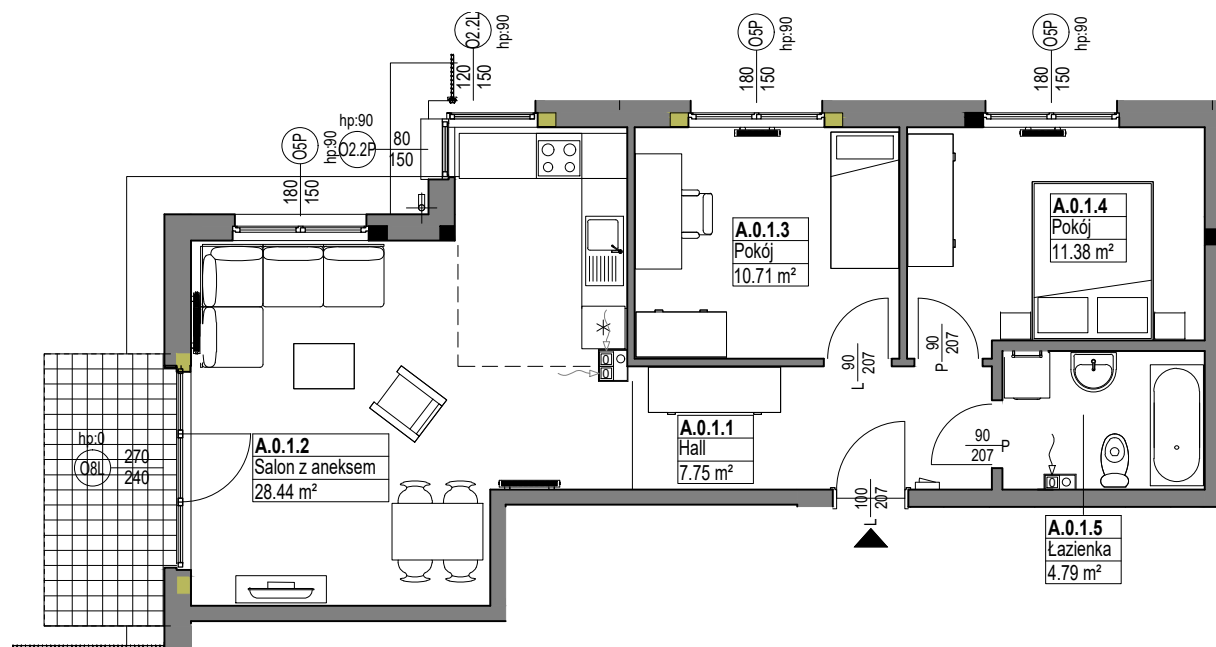

OSIEDLE
MIESZKO

skala 1:100

MIESZKANIE A.0.1

Nazwa	Numer	Pow
Hall	A.0.1.1	7.75 m ²
Salon z aneksem	A.0.1.2	28.44 m ²
Pokój	A.0.1.3	10.71 m ²
Pokój	A.0.1.4	11.38 m ²
Łazienka	A.0.1.5	4.79 m ²
		63.08 m ²

PARTER

Nr budynku:

D

Adres obiektu: ul. Władysława IV 14, Lębork
działka nr 299/7, obr.11