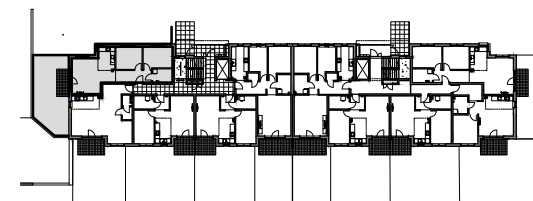

OSIEDLE
MIESZKO

skala 1:100

MIESZKANIE A.0.1

Nazwa	Numer	Pow
Hall	A.0.1.1	7.75 m ²
Salon z aneksem	A.0.1.2	28.44 m ²
Pokój	A.0.1.3	10.71 m ²
Pokój	A.0.1.4	11.38 m ²
Łazienka	A.0.1.5	4.79 m ²
		63.08 m ²

PARTER

Nr budynku:

D

Adres obiektu: ul. Władysława IV 14, Lębork
działka nr 299/7, obr.11