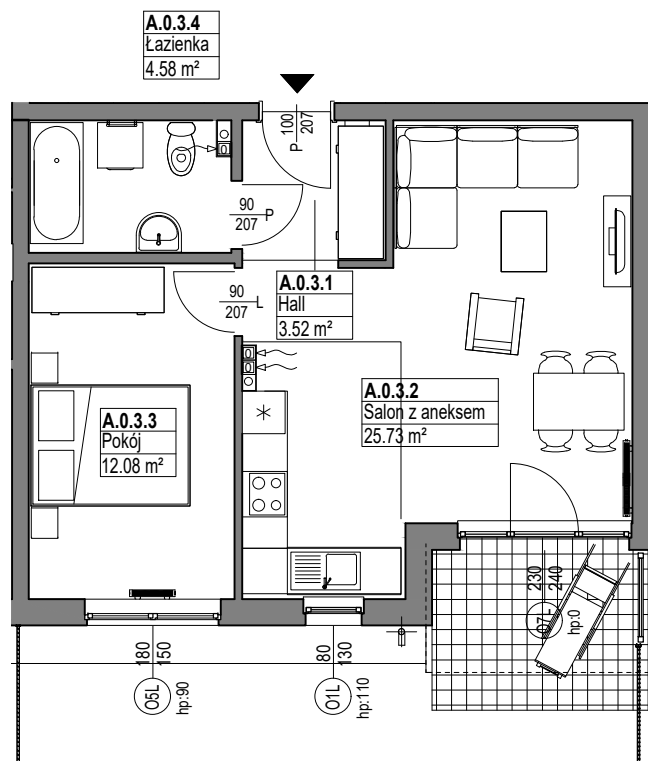

OSIEDLE
MIESZKO

skala 1:100

MIESZKANIE A.0.3

Nazwa	Numer	Pow
Hall	A.0.3.1	3.52 m ²
Salon z aneksem	A.0.3.2	25.73 m ²
Pokój	A.0.3.3	12.08 m ²
Łazienka	A.0.3.4	4.58 m ²
		45.89 m ²

PARTER

Nr budynku:

D

Adres obiektu: ul. Władysława IV 14, Lębork
działka nr 299/7, obr.11