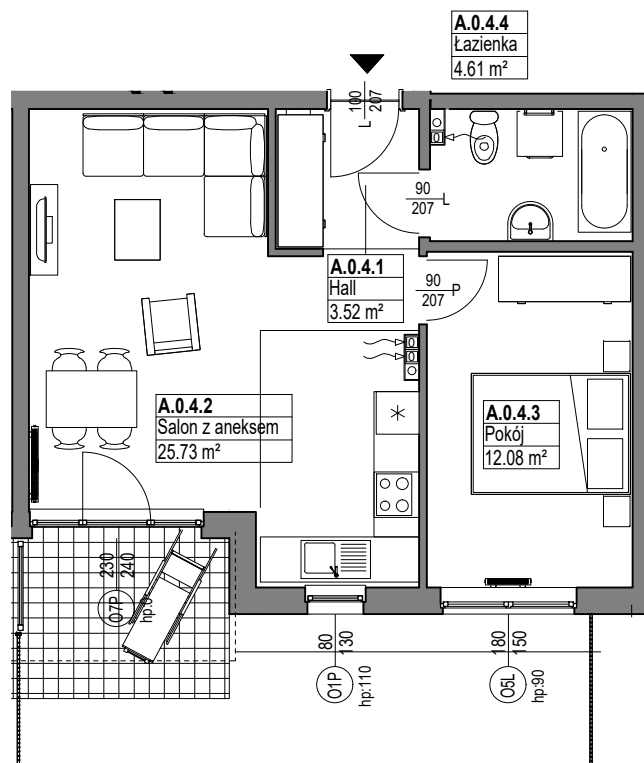

OSIEDLE
MIESZKO

skala 1:100

MIESZKANIE A.0.4

Nazwa	Numer	Pow
Hall	A.0.4.1	3.52 m ²
Salon z aneksem	A.0.4.2	25.73 m ²
Pokój	A.0.4.3	12.08 m ²
Łazienka	A.0.4.4	4.61 m ²
		45.93 m ²

PARTER

Nr budynku:

D

Adres obiektu: ul. Władysława IV 14, Lębork
działka nr 299/7, obr.11