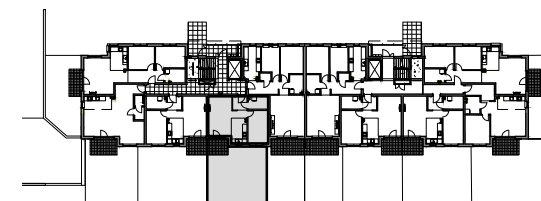

OSIEDLE
MIESZKO

skala 1:100

MIESZKANIE A.0.4

Nazwa	Numer	Pow
Hall	A.0.4.1	3.52 m ²
Salon z aneksem	A.0.4.2	25.73 m ²
Pokój	A.0.4.3	12.08 m ²
Łazienka	A.0.4.4	4.61 m ²
		45.93 m ²

PARTER

Nr budynku:

D

Adres obiektu: ul. Władysława IV 14, Lębork
działka nr 299/7, obr.11