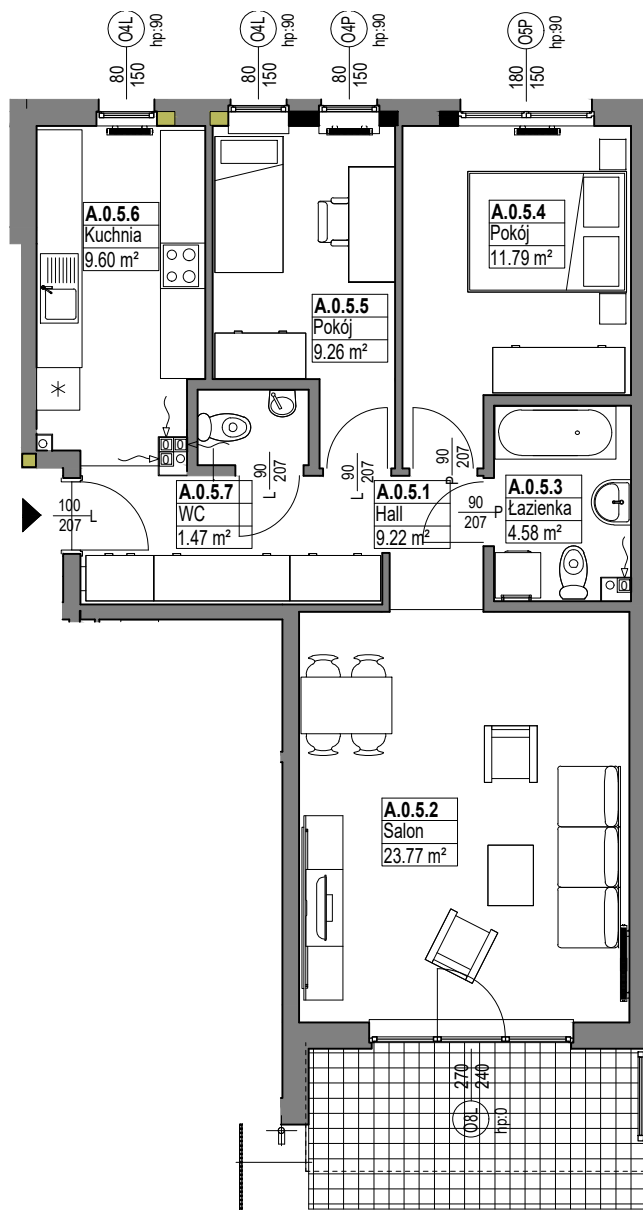

OSIEDLE
MIESZKO

skala 1:100

MIESZKANIE A.0.5

Nazwa	Numer	Pow
Hall	A.0.5.1	9.22 m ²
Salon	A.0.5.2	23.77 m ²
Łazienka	A.0.5.3	4.58 m ²
Pokój	A.0.5.4	11.79 m ²
Pokój	A.0.5.5	9.26 m ²
Kuchnia	A.0.5.6	9.60 m ²
WC	A.0.5.7	1.47 m ²

69.70 m²

PARTER

Nr budynku:

D

Adres obiektu: ul. Władysława IV 14, Lębork
działka nr 299/7, obr.11