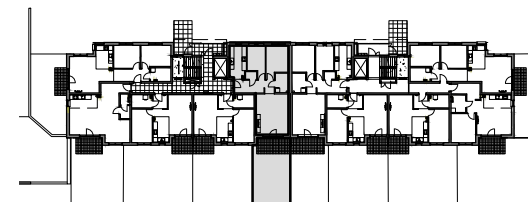

OSIEDLE
MIESZKO

skala 1:100

MIESZKANIE A.0.5

Nazwa	Numer	Pow
Hall	A.0.5.1	9.22 m ²
Salon	A.0.5.2	23.77 m ²
Łazienka	A.0.5.3	4.58 m ²
Pokój	A.0.5.4	11.79 m ²
Pokój	A.0.5.5	9.26 m ²
Kuchnia	A.0.5.6	9.60 m ²
WC	A.0.5.7	1.47 m ²

69.70 m²

PARTER

Nr budynku:

D

Adres obiektu: ul. Władysława IV 14, Lębork
działka nr 299/7, obr.11