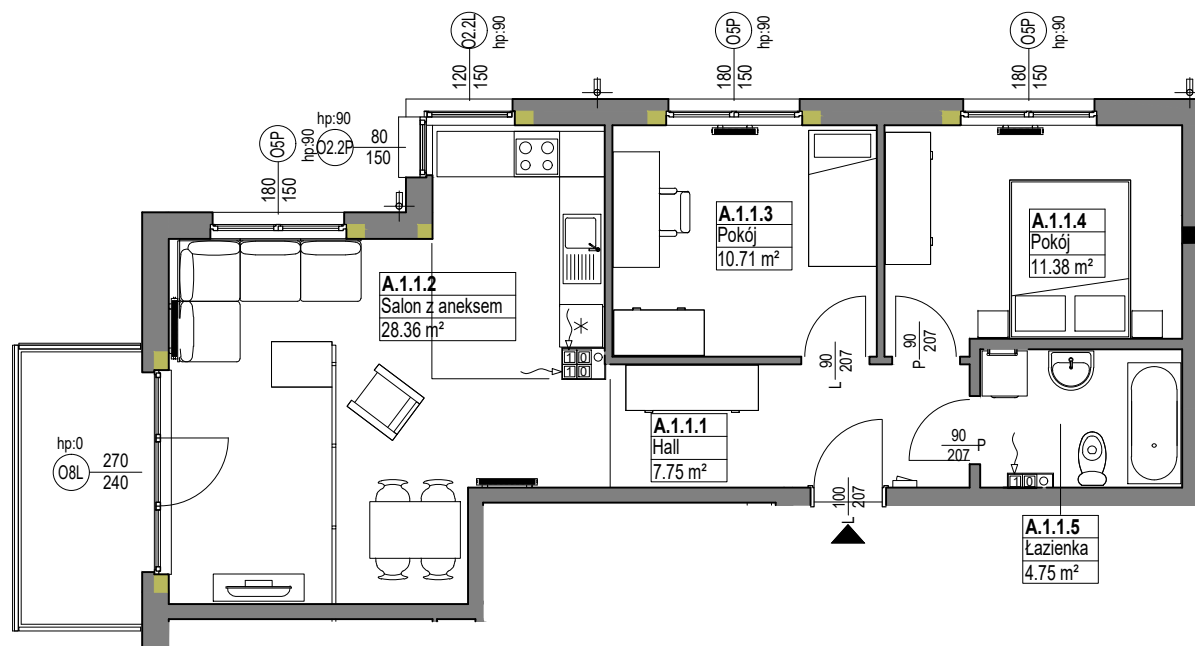

OSIEDLE
MIESZKO

skala 1:100

MIESZKANIE A.1.1

Nazwa	Numer	Pow
Hall	A.1.1.1	7.75 m ²
Salon z aneksem	A.1.1.2	28.36 m ²
Pokój	A.1.1.3	10.71 m ²
Pokój	A.1.1.4	11.38 m ²
Łazienka	A.1.1.5	4.75 m ²
		62.95 m ²

PIĘTRO 1

Nr budynku:

D

Adres obiektu: ul. Władysława IV 14, Lębork
działka nr 299/7, obr.11