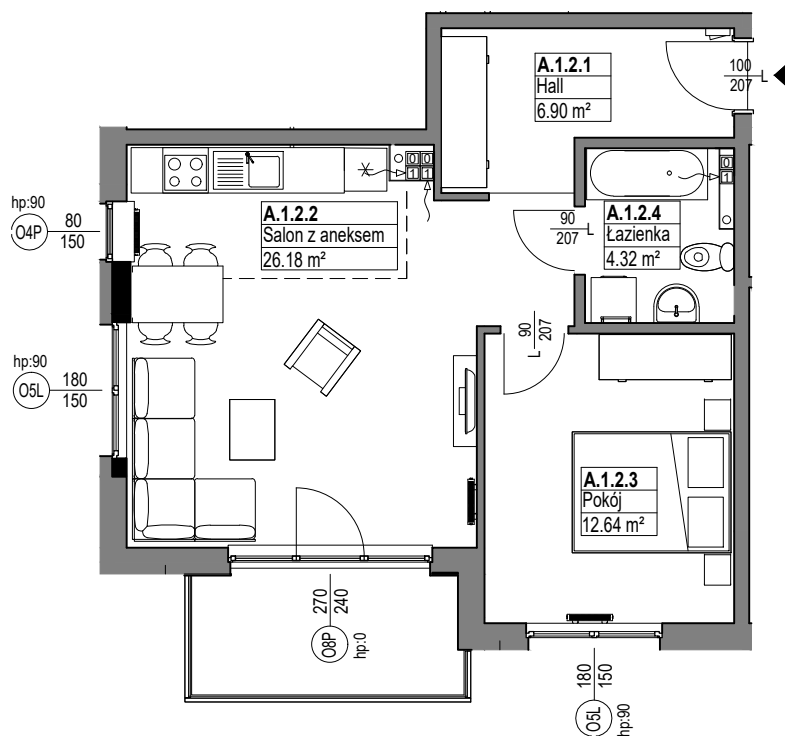

OSIEDLE
MIESZKO

skala 1:100

MIESZKANIE A.1.2

Nazwa	Numer	Pow
Hall	A.1.2.1	6.90 m ²
Salon z aneksem	A.1.2.2	26.18 m ²
Pokój	A.1.2.3	12.64 m ²
Łazienka	A.1.2.4	4.32 m ²
		50.03 m ²

PIĘTRO 1

Nr budynku:

D

Adres obiektu: ul. Władysława IV 14, Lębork
działka nr 299/7, obr.11