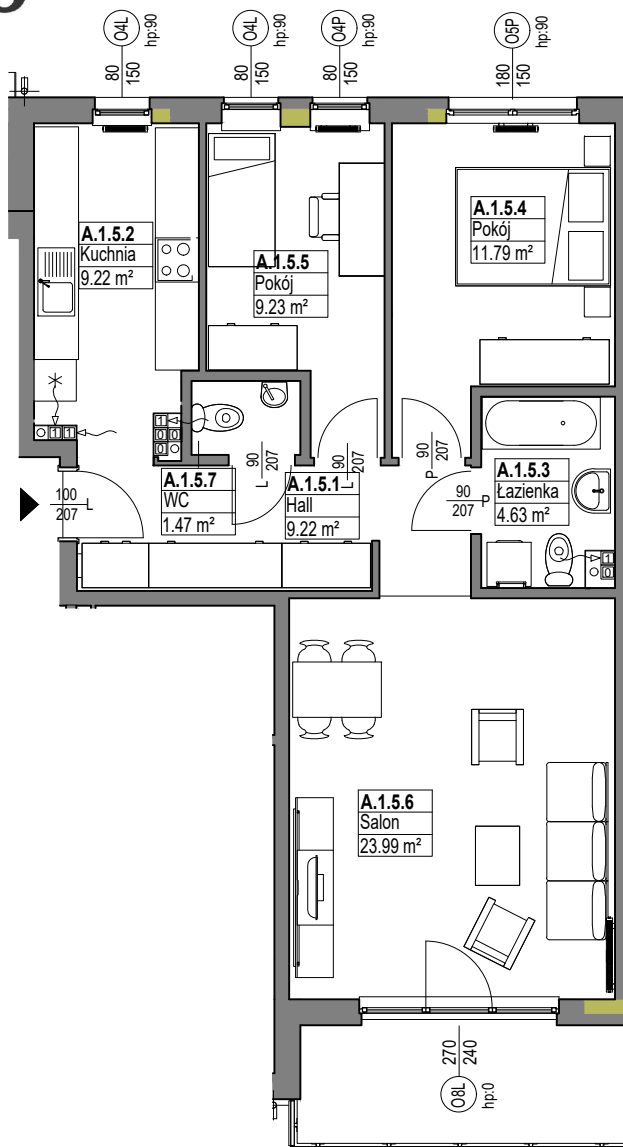

OSIEDLE
MIESZKO

skala 1:100

MIESZKANIE A.1.5

Nazwa	Numer	Pow
Hall	A.1.5.1	9.22 m ²
Kuchnia	A.1.5.2	9.22 m ²
Łazienka	A.1.5.3	4.63 m ²
Pokój	A.1.5.4	11.79 m ²
Pokój	A.1.5.5	9.23 m ²
Salon	A.1.5.6	23.99 m ²
WC	A.1.5.7	1.47 m ²

69.55 m²

PIĘTRO 1

Nr budynku:

D

Adres obiektu: ul. Władysława IV 14, Lębork
działka nr 299/7, obr.11