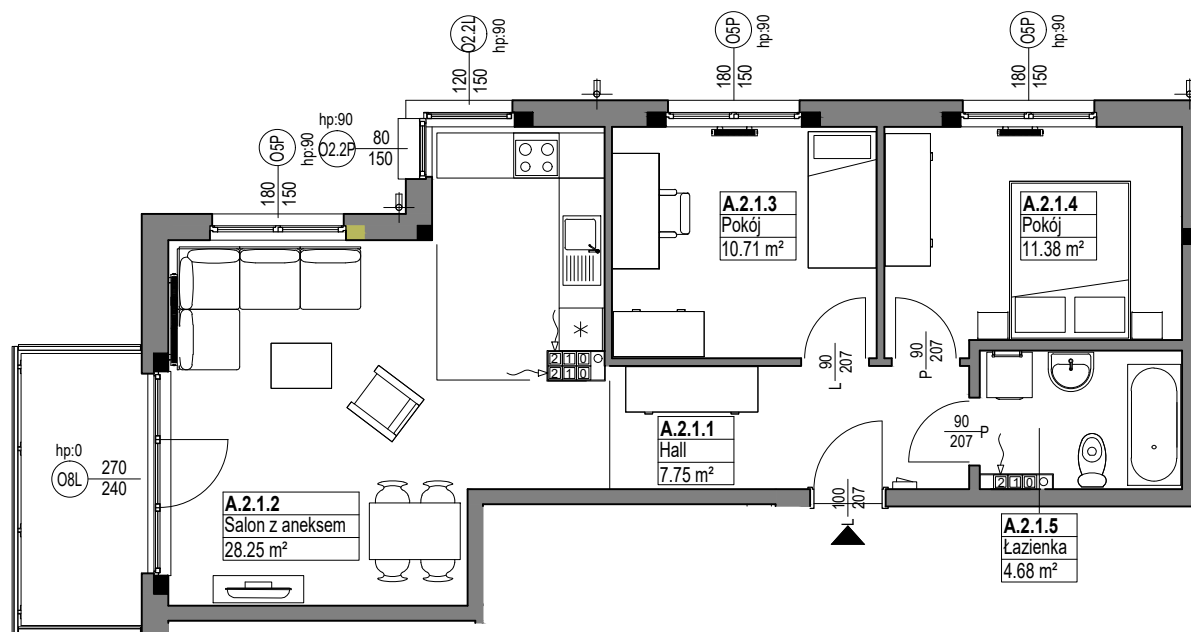

OSIEDLE
MIESZKO

skala 1:100

MIESZKANIE A.2.1

| Nazwa | Numer | Pow |
|-----------------|---------|----------------------|
| Hall | A.2.1.1 | 7.75 m ² |
| Salon z aneksem | A.2.1.2 | 28.25 m ² |
| Pokój | A.2.1.3 | 10.71 m ² |
| Pokój | A.2.1.4 | 11.38 m ² |
| Łazienka | A.2.1.5 | 4.68 m ² |

62.78 m²

PIĘTRO 2

Nr budynku:

D

Adres obiektu: ul. Władysława IV 14, Lębork
działka nr 299/7, obr.11