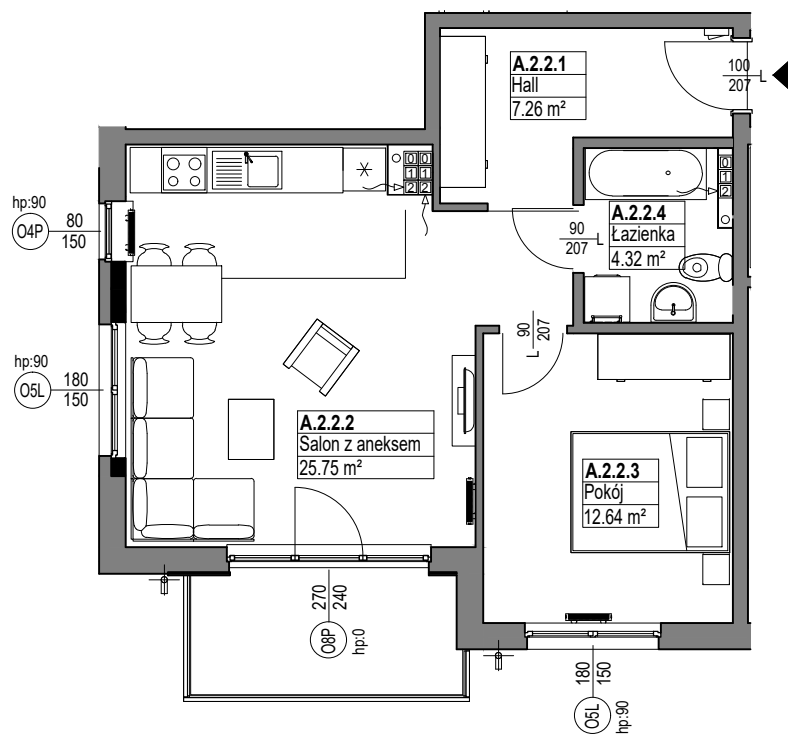

OSIEDLE
MIESZKO

skala 1:100

MIESZKANIE A.2.2

Nazwa	Numer	Pow
Hall	A.2.2.1	7.26 m ²
Salon z aneksem	A.2.2.2	25.75 m ²
Pokój	A.2.2.3	12.64 m ²
Łazienka	A.2.2.4	4.32 m ²
		49.96 m ²

PIĘTRO 2

Nr budynku:

D

Adres obiektu: ul. Władysława IV 14, Lębork
działka nr 299/7, obr.11