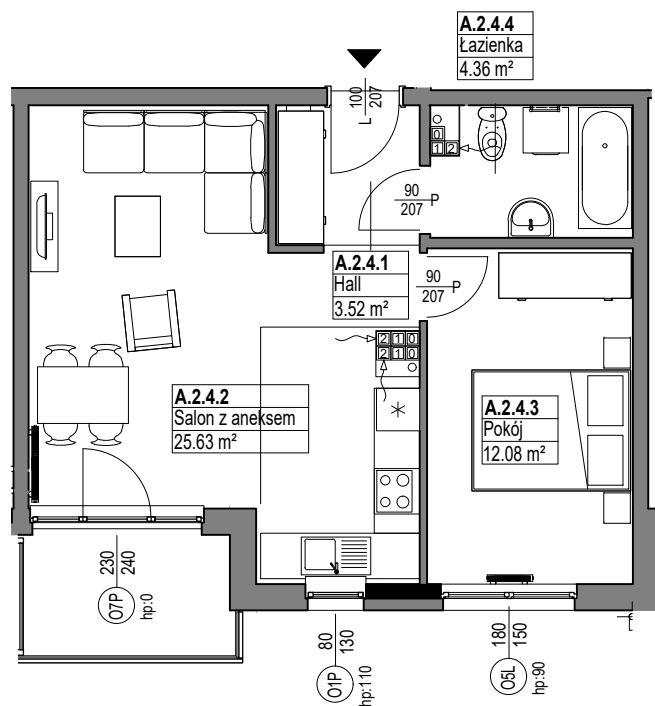

OSIEDLE  
MIESZKO

skala 1:100

### MIESZKANIE A.2.4

Nazwa	Numer	Pow
Hall	A.2.4.1	3.52 m <sup>2</sup>
Salon z aneksem	A.2.4.2	25.63 m <sup>2</sup>
Pokój	A.2.4.3	12.08 m <sup>2</sup>
Łazienka	A.2.4.4	4.36 m <sup>2</sup>
		45.58 m <sup>2</sup>

PIĘTRO 2

Nr budynku:

D

Adres obiektu: ul. Władysława IV 14, Lębork  
działka nr 299/7, obr.11