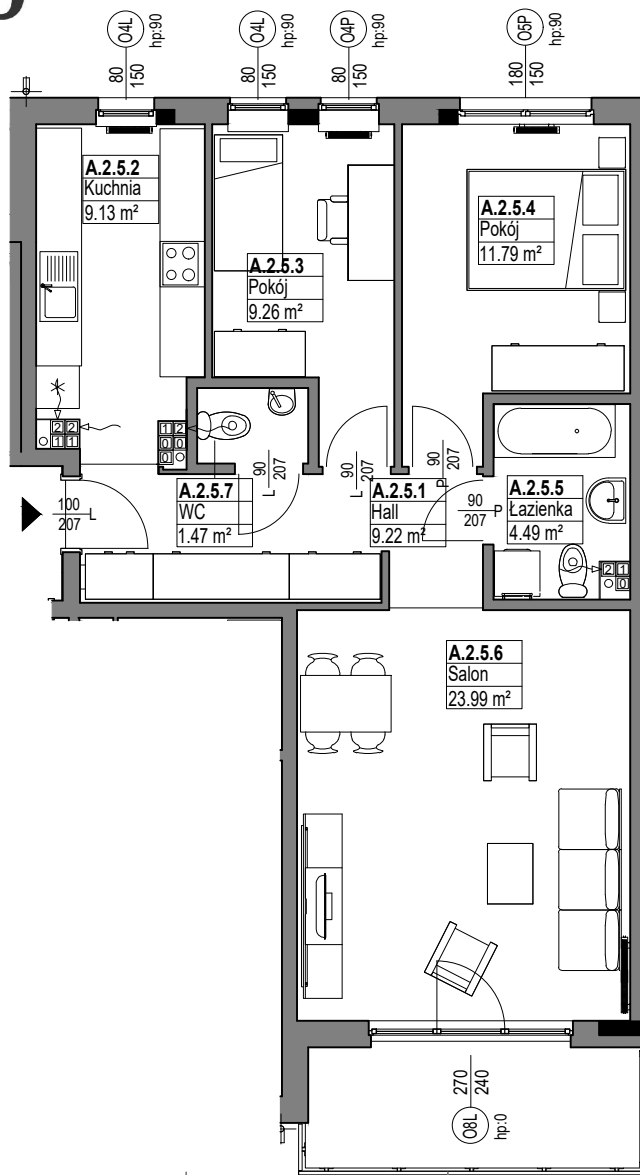

OSIEDLE
MIESZKO

skala 1:100

MIESZKANIE A.2.5

Nazwa	Numer	Pow
Hall	A.2.5.1	9.22 m ²
Kuchnia	A.2.5.2	9.13 m ²
Pokój	A.2.5.3	9.26 m ²
Pokój	A.2.5.4	11.79 m ²
Łazienka	A.2.5.5	4.49 m ²
Salon	A.2.5.6	23.99 m ²
WC	A.2.5.7	1.47 m ²

69.35 m²

PIĘTRO 2

Nr budynku:

D

Adres obiektu: ul. Władysława IV 14, Lębork
działka nr 299/7, obr.11