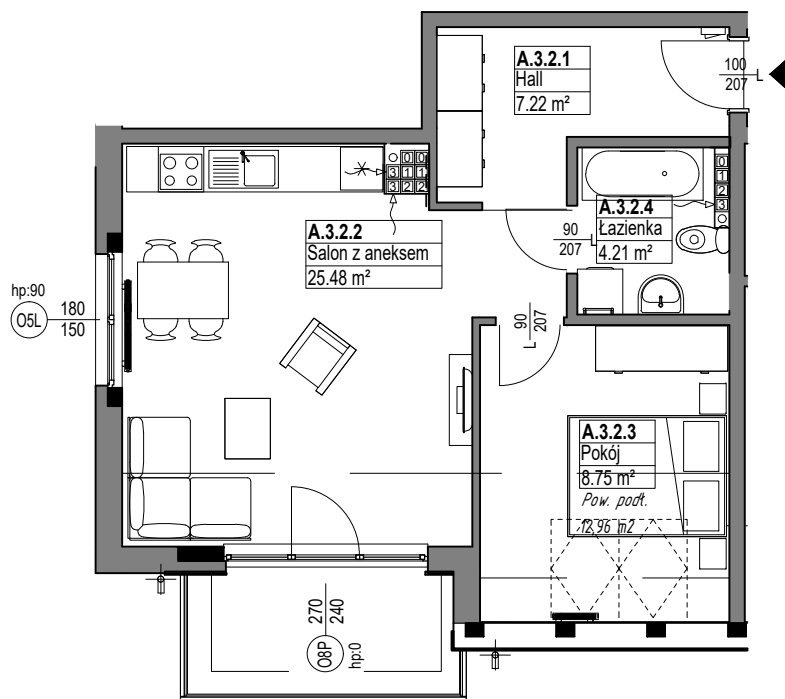

OSIEDLE
MIESZKO

skala 1:100

MIESZKANIE A.3.2

Nazwa	Numer	Pow
Hall	A.3.2.1	7.22 m ²
Salon z aneksem	A.3.2.2	25.48 m ²
Pokój	A.3.2.3	8.75 m ²
Łazienka	A.3.2.4	4.21 m ²
		45.67 m ²

PIĘTRO 3

Nr budynku:

D

Adres obiektu: ul. Władysława IV 14, Lębork
działka nr 299/7, obr.11