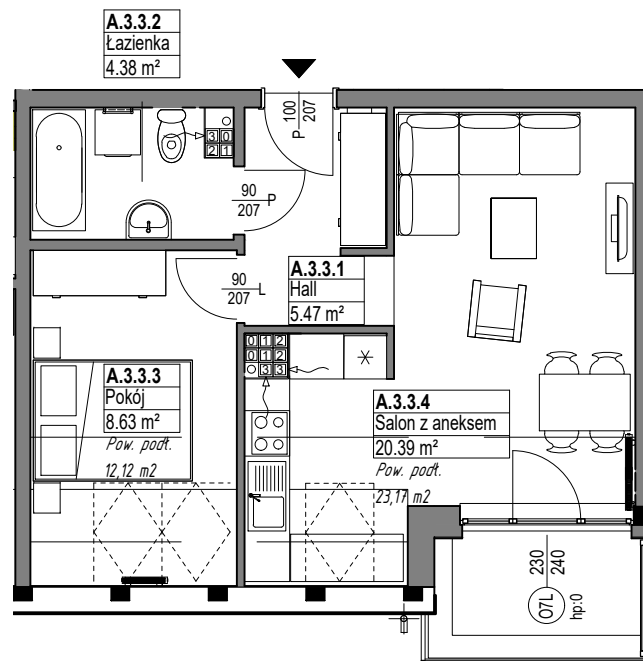

OSIEDLE  
MIESZKO

skala 1:100

### MIESZKANIE A.3.3

Nazwa	Numer	Pow
Hall	A.3.3.1	5.47 m <sup>2</sup>
Łazienka	A.3.3.2	4.38 m <sup>2</sup>
Pokój	A.3.3.3	8.63 m <sup>2</sup>
Salon z aneksem	A.3.3.4	20.39 m <sup>2</sup>
		38.87 m <sup>2</sup>

PIĘTRO 3

Nr budynku:

D

Adres obiektu: ul. Władysława IV 14, Lębork  
działka nr 299/7, obr.11