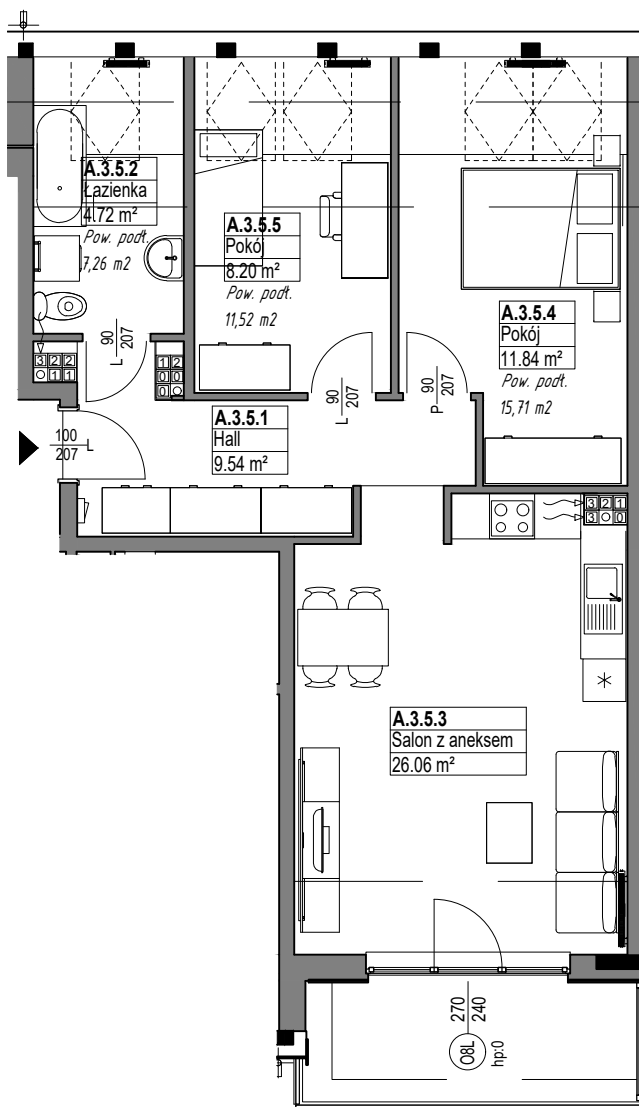

OSIEDLE  
**MIESZKO**

skala 1:100

### MIESZKANIE A.3.5

Nazwa	Numer	Pow
Hall	A.3.5.1	9.54 m <sup>2</sup>
Łazienka	A.3.5.2	4.72 m <sup>2</sup>
Salon z aneksem	A.3.5.3	26.06 m <sup>2</sup>
Pokój	A.3.5.4	11.84 m <sup>2</sup>
Pokój	A.3.5.5	8.20 m <sup>2</sup>
		60.36 m <sup>2</sup>

PIĘTRO 3

Nr budynku: D

Adres obiektu: ul. Władysława IV 14, Lębork  
działka nr 299/7, obr.11